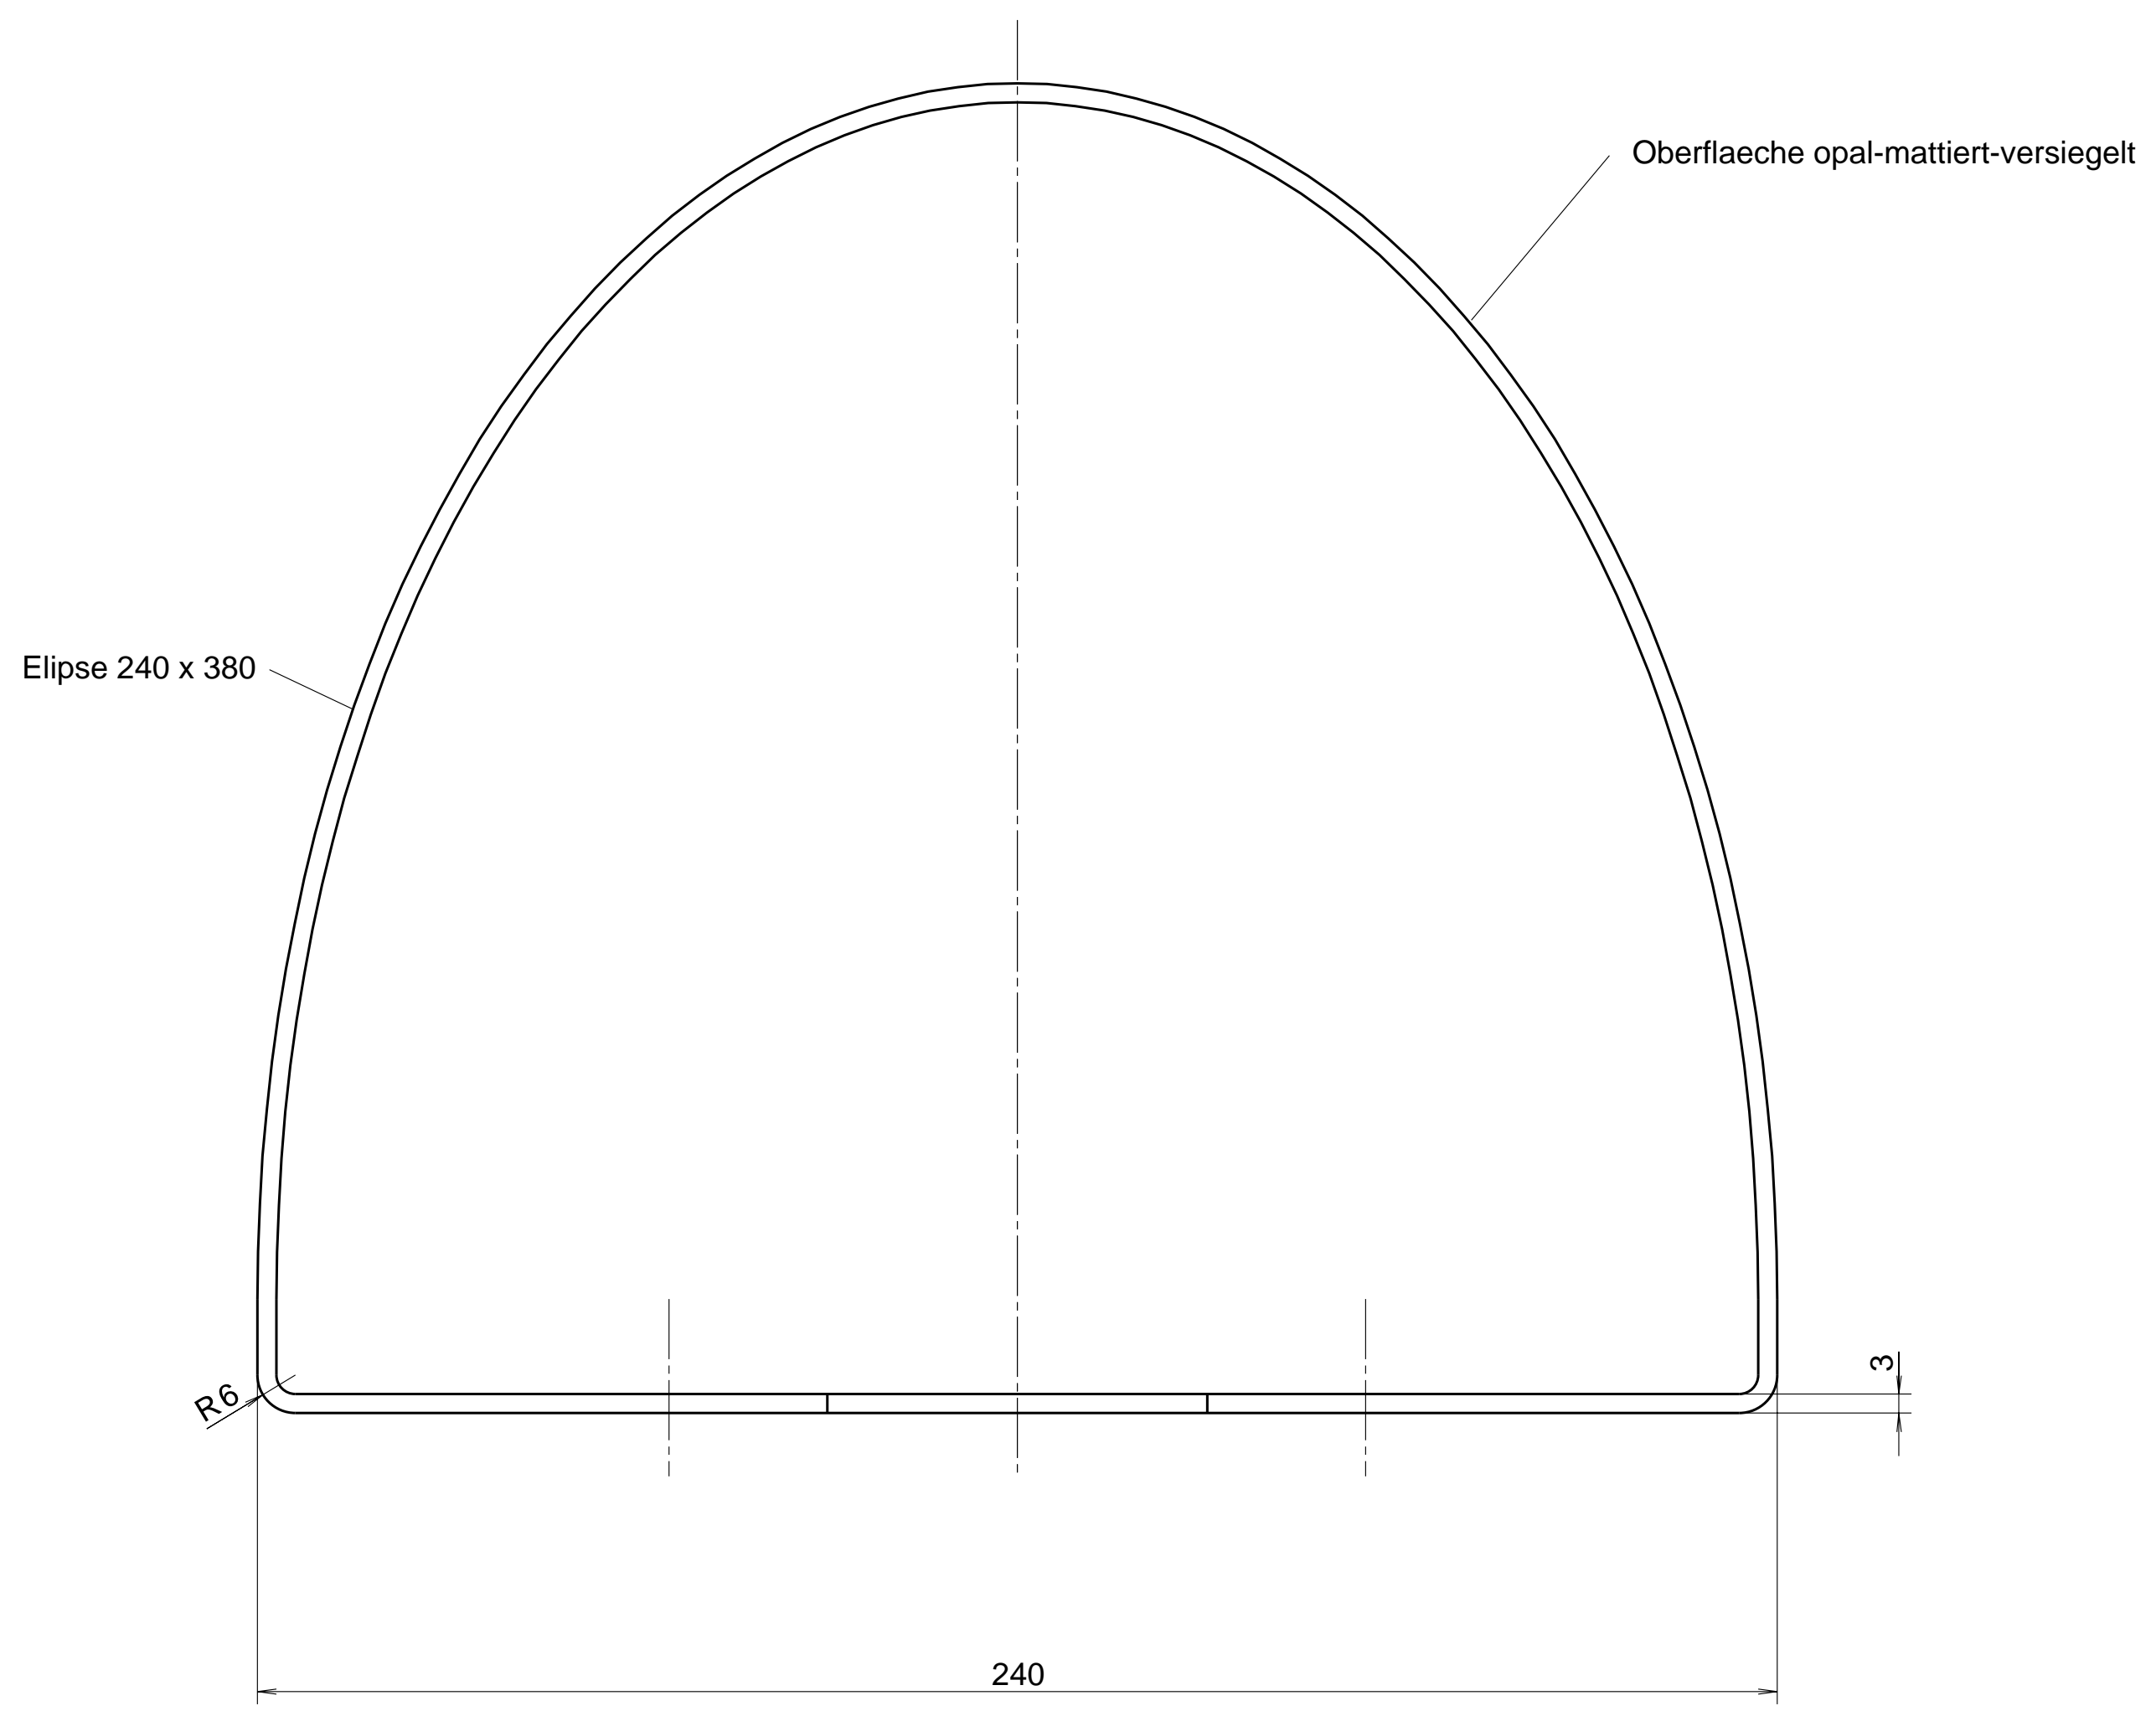

A - A

B - B

unbemaste Werkstuecke  
Farbe: nach Musterplatte m

Verwendbar für:			
A	Austräsung 8mm	24.10.97	GH
B			
G			
N			