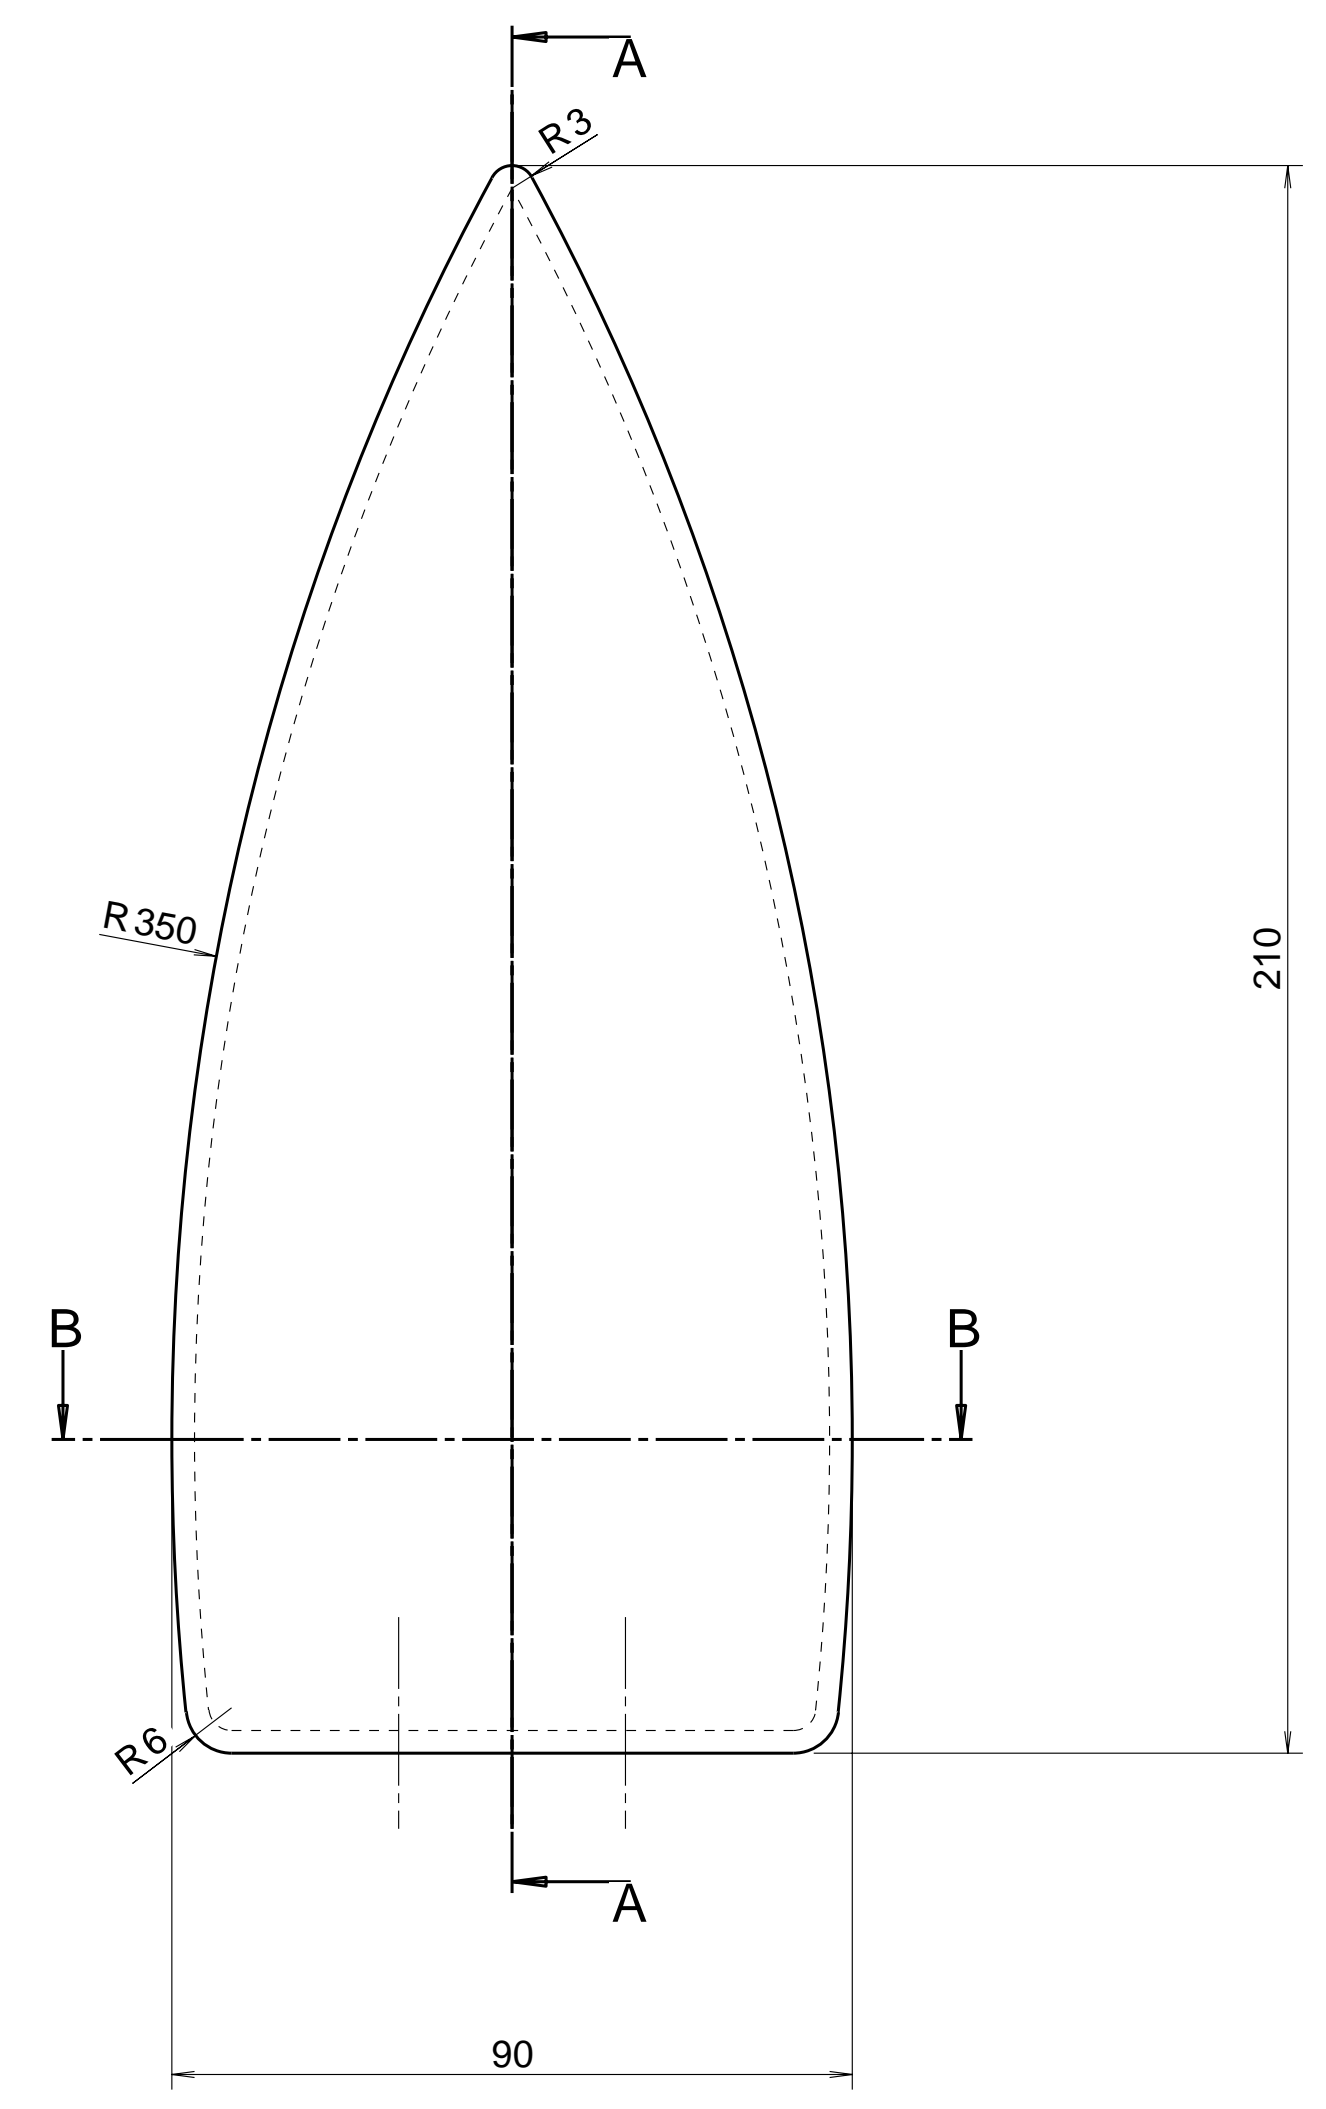

A - A

B - B

unbemaste Werkstuecke  
Farbe: nach Musterplatte m

Verwendbar für:			
A	Austräsung 8mm	24.10.97	GH
B			
G			
N			