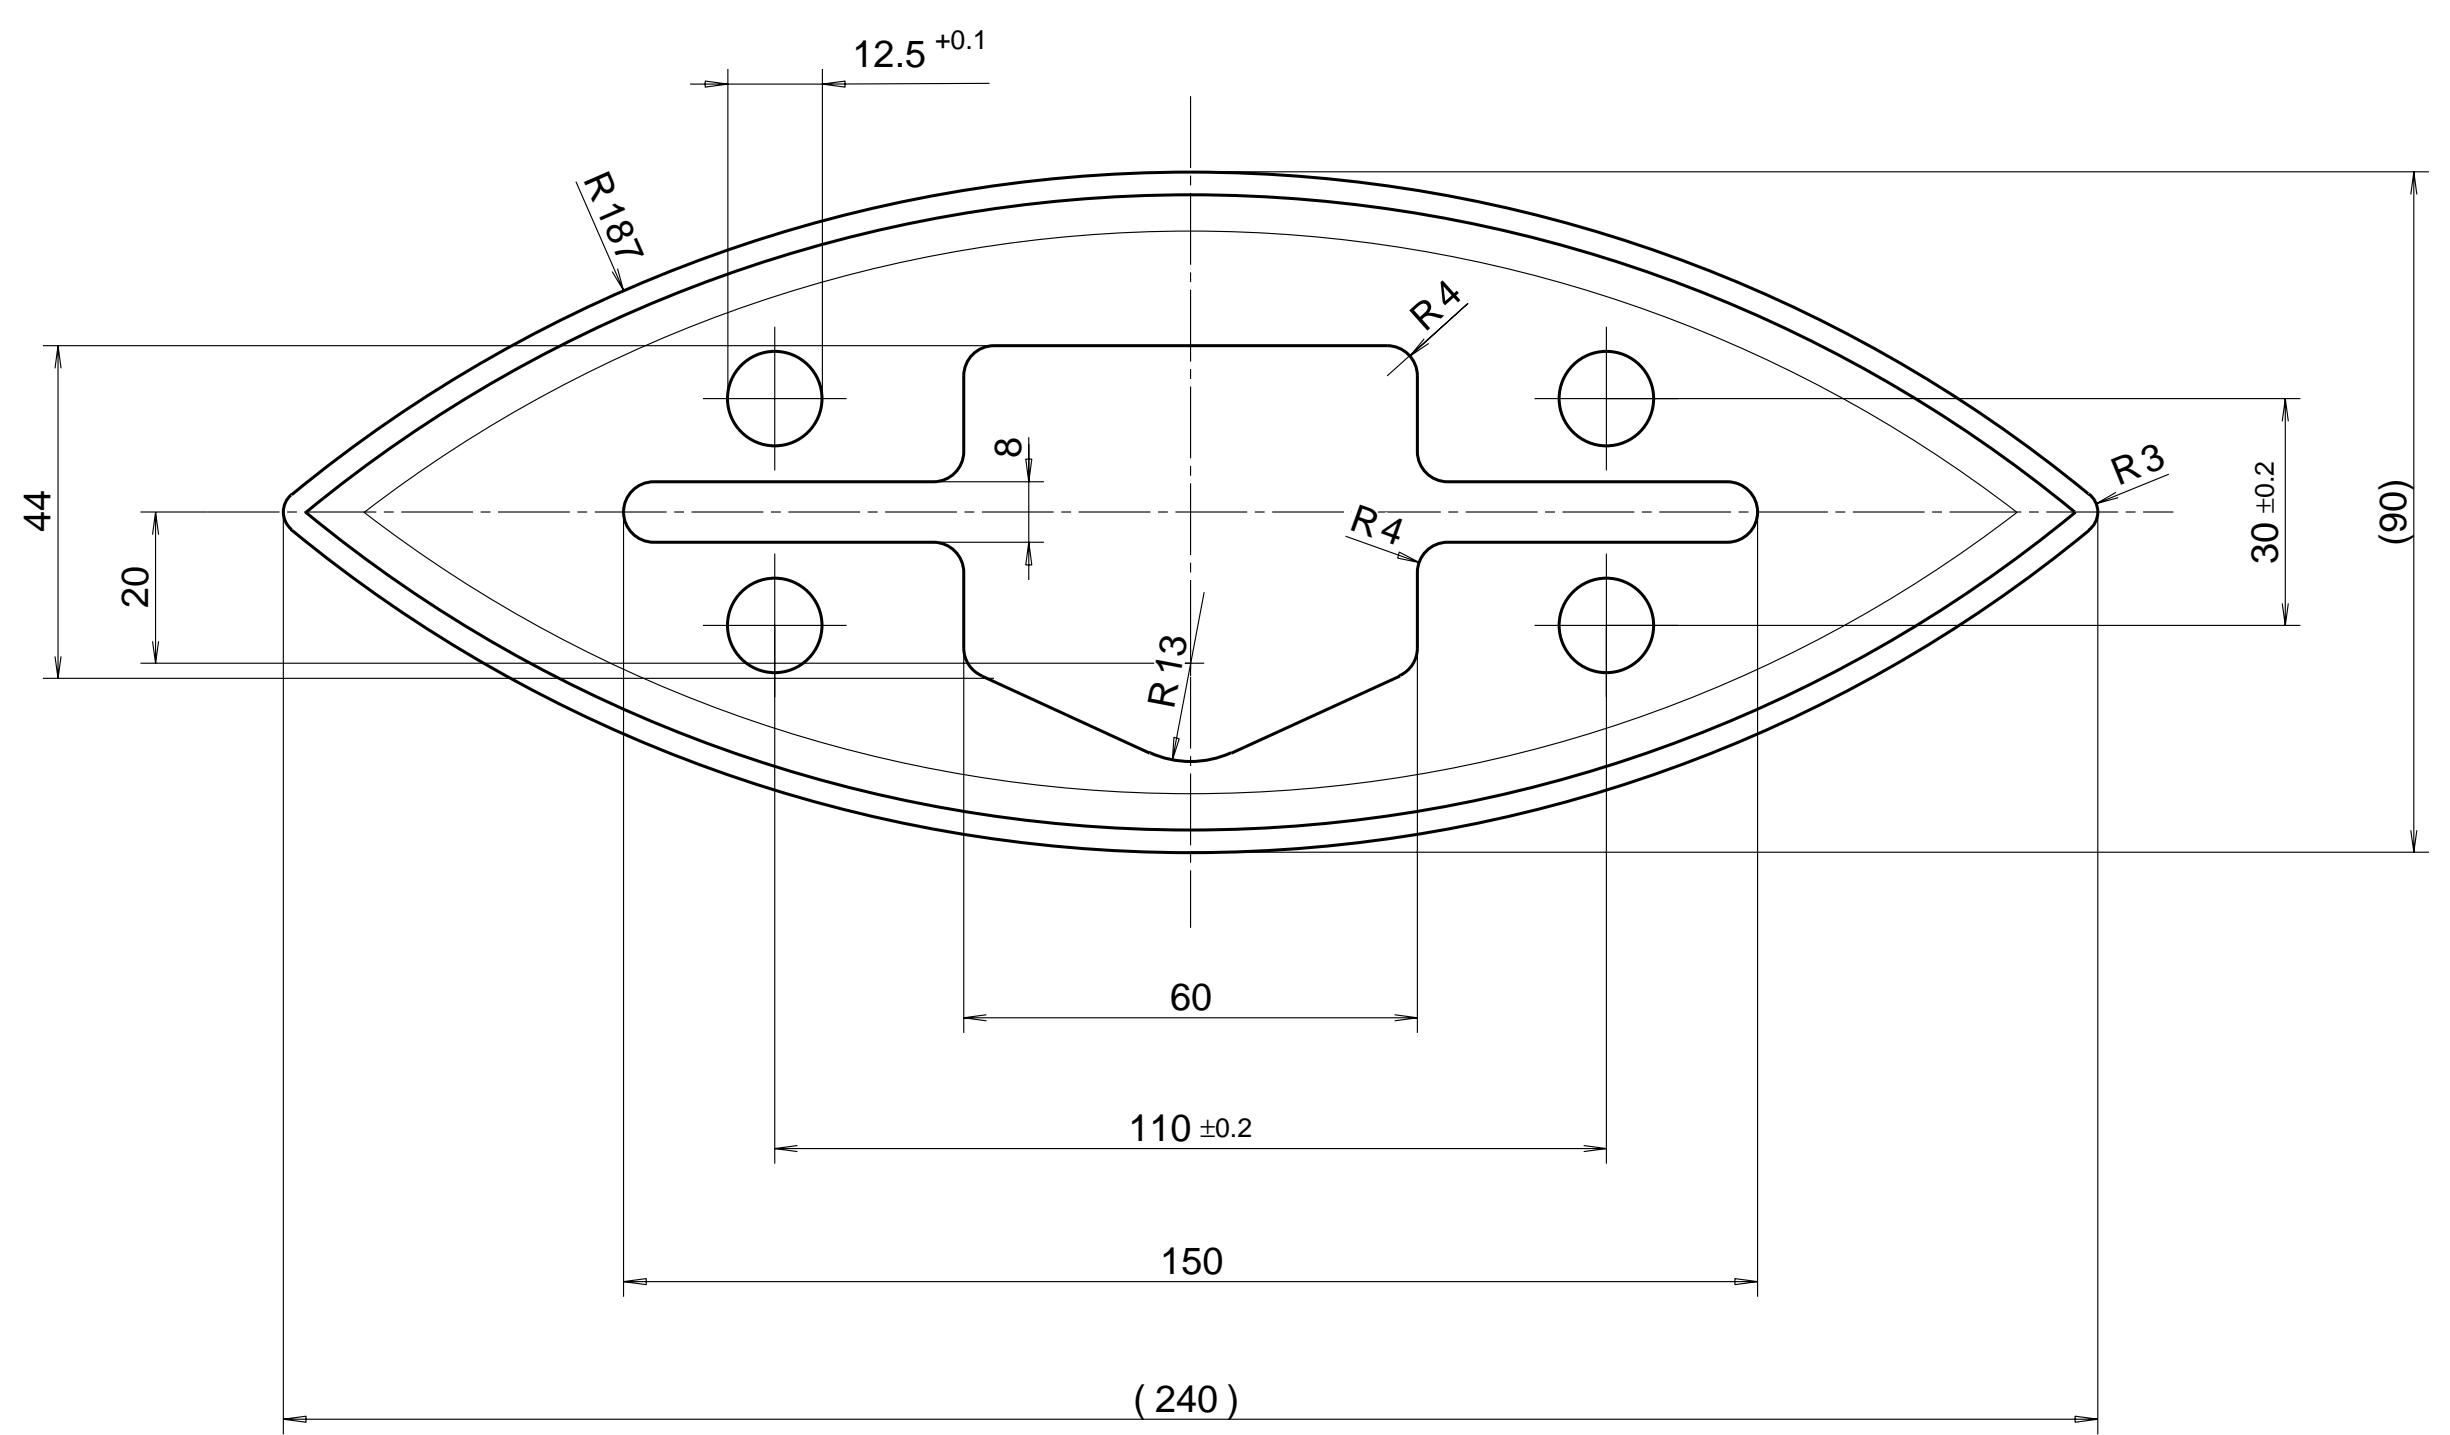

A - A

B - B

unbemaste Werkstuecke  
Farbe: nach Musterplatte m

Verwendbar für:			
A	Austräsung 8mm	24.10.97	GH
B			
G			
N			