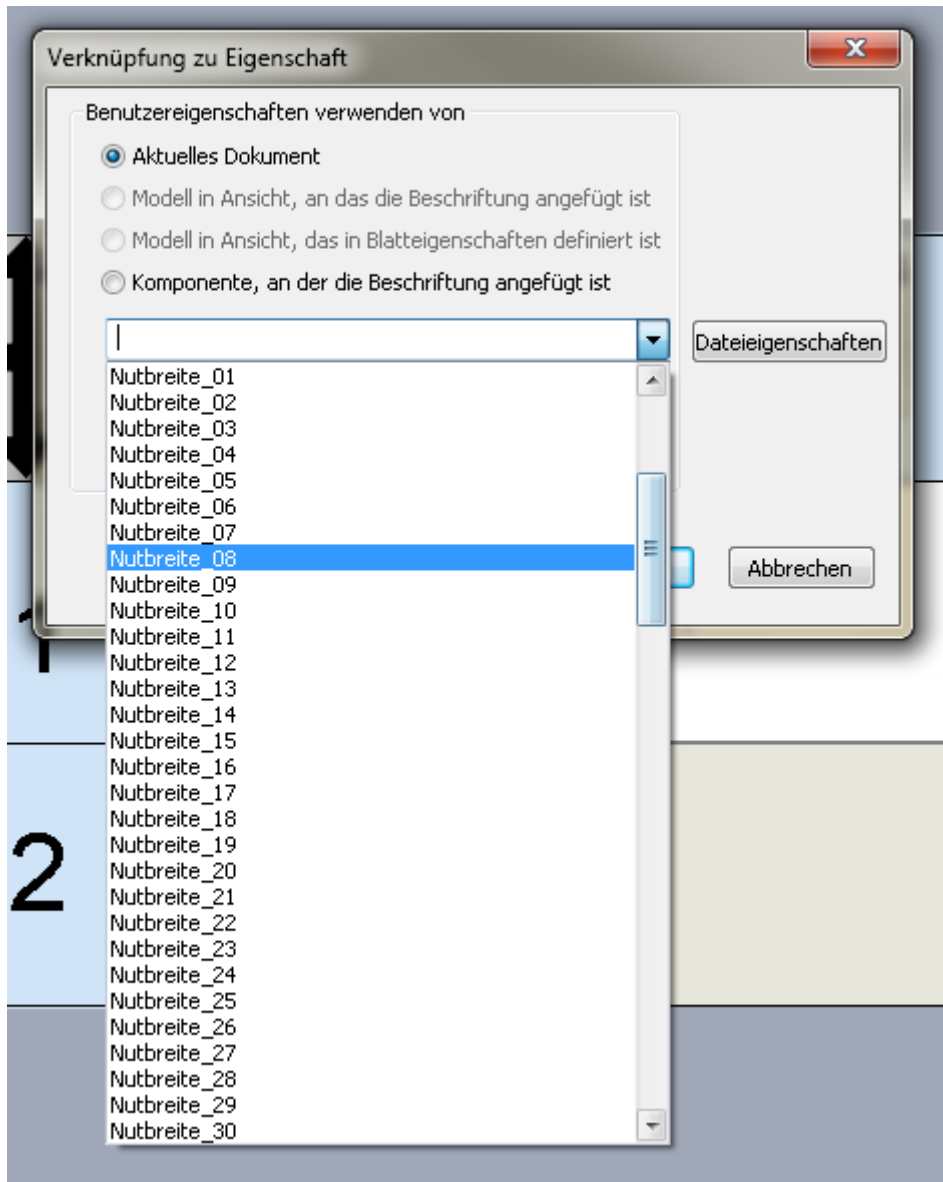

zwischenebene schnittart Ausrichtung

KA3 $=\text{TEXT}(\text{WENN}(\$G237=""\text{---};"\text{---}";\$G237);"0,00")$

	KA	KB	KC	KD	KE
1					
2	\$PRP@Nutbreite_01	\$PRP@Nutbreite_02	\$PRP@Nutbreite_03	\$PRP@Nutbreite_04	\$PRP@Nutbreite_05
3	9,00	9,00	9,00	9,00	8,00
4					
5					
6					

9,00	

	A	B
1	9,00	
2		

A context menu is open over the cell containing '9,00'. The menu items are: Zoomen/Verschieben/Drehen, Zuletzt verwendete Befehle, Einfügen, Löschen, Formatierung, Tabelle ausblenden, Speichern unter, Tabelle in neuem Fenster anzeigen, and Tabelle drucken.