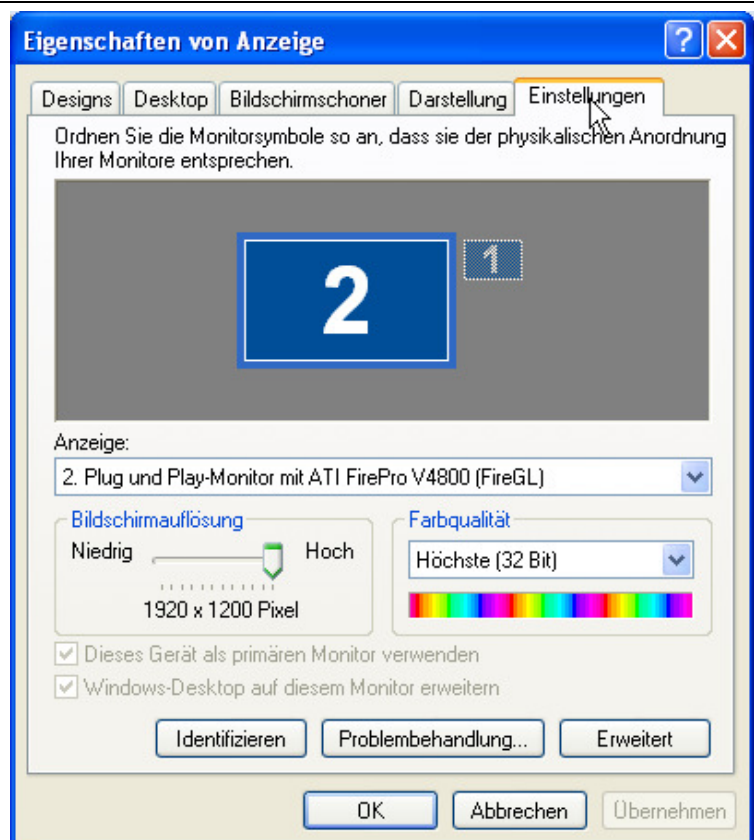

## Anzeige

Registerkarte  
„Einstellungen“  
und Schaltfläche  
„Erweitert“

Registerkarte

„Problembehandlung“

Schieberegler

„Hardwarebeschleunigung“