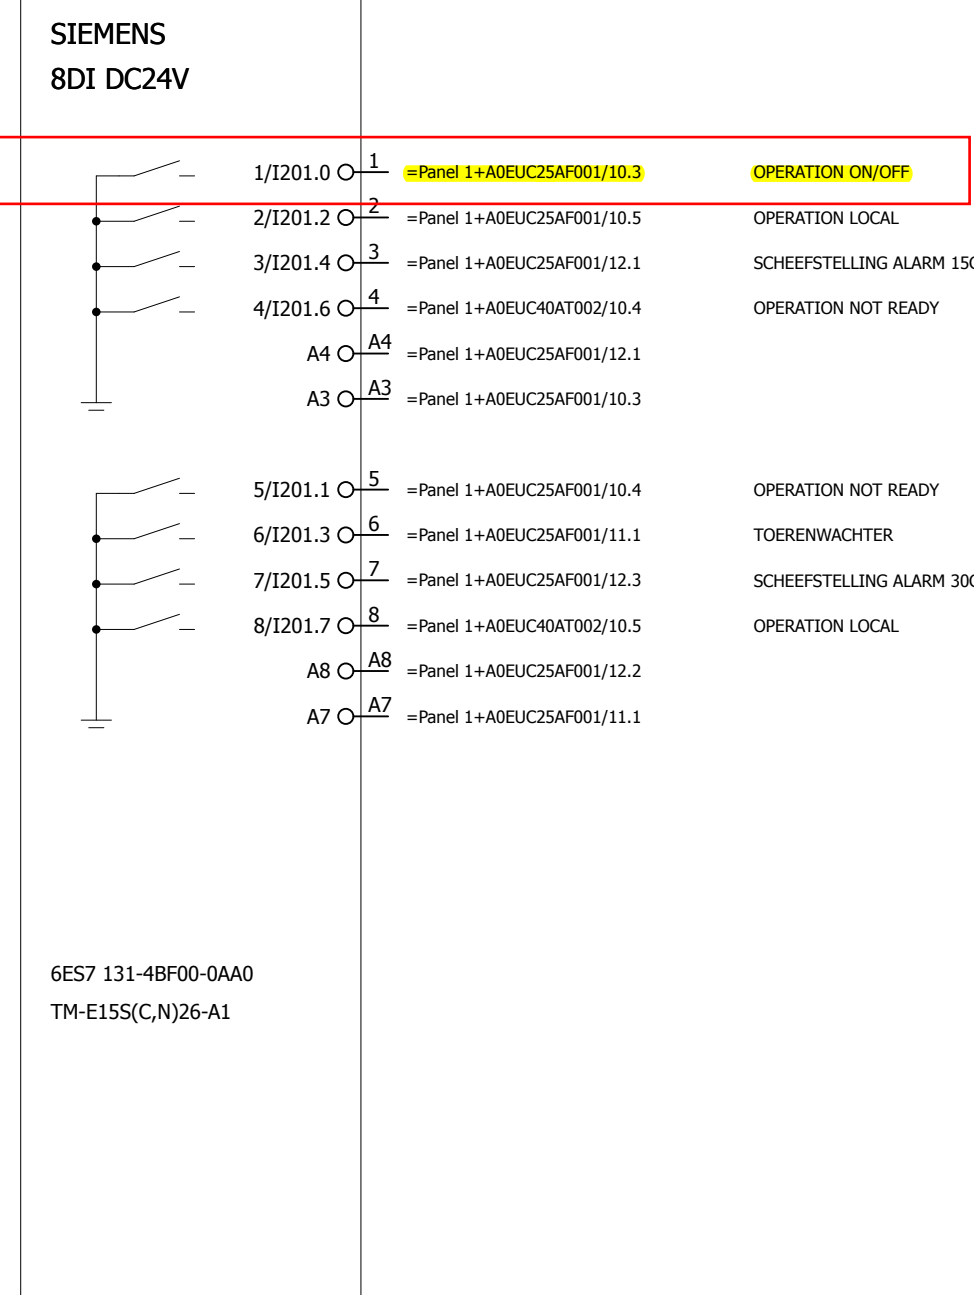

-10A2.1
RackX
SlotY

OPERATION OFF
 OPERATION OFF
 OPERATION OFF
 OPERATION OFF
 24Vdc Voeding
 24Vdc Voeding

OPERATION ON
 OPERATION ON
 OPERATION ON
 OPERATION ON
 24Vdc Voeding
 24Vdc Voeding

-10A2.2
RackX
SlotY

OPERATION ON/OFF
 OPERATION LOCAL
 SCHEEFSTELLING ALARM 15GR.
 OPERATION NOT READY
 TOERENWACHTER
 SCHEEFSTELLING ALARM 30GR.
 OPERATION LOCAL

-10A2.3
RackX
SlotY

OPERATION ON/OFF
 OPERATION ON/OFF
 OPERATION LOCAL
 SCHEEFSTELLING ALARM 15GR.
 TOERENWACHTER
 OPERATION NOT READY
 TOERENWACHTER
 SCHEEFSTELLING ALARM 30GR.

Oprichtgever :	Getek :	R.A.	Wijz. A	Wijz. B	AS BUILT
	Datum :				
	Omschrijving :				
	Gecont:	M.O			
	Onderwerp :	A0EUC25AF001 Plug-in Unit i/o			
	Projekt nr.:	Blad nr. 10			
	Schaal : 1	=Panel 1+A0EUC25AF001/10			