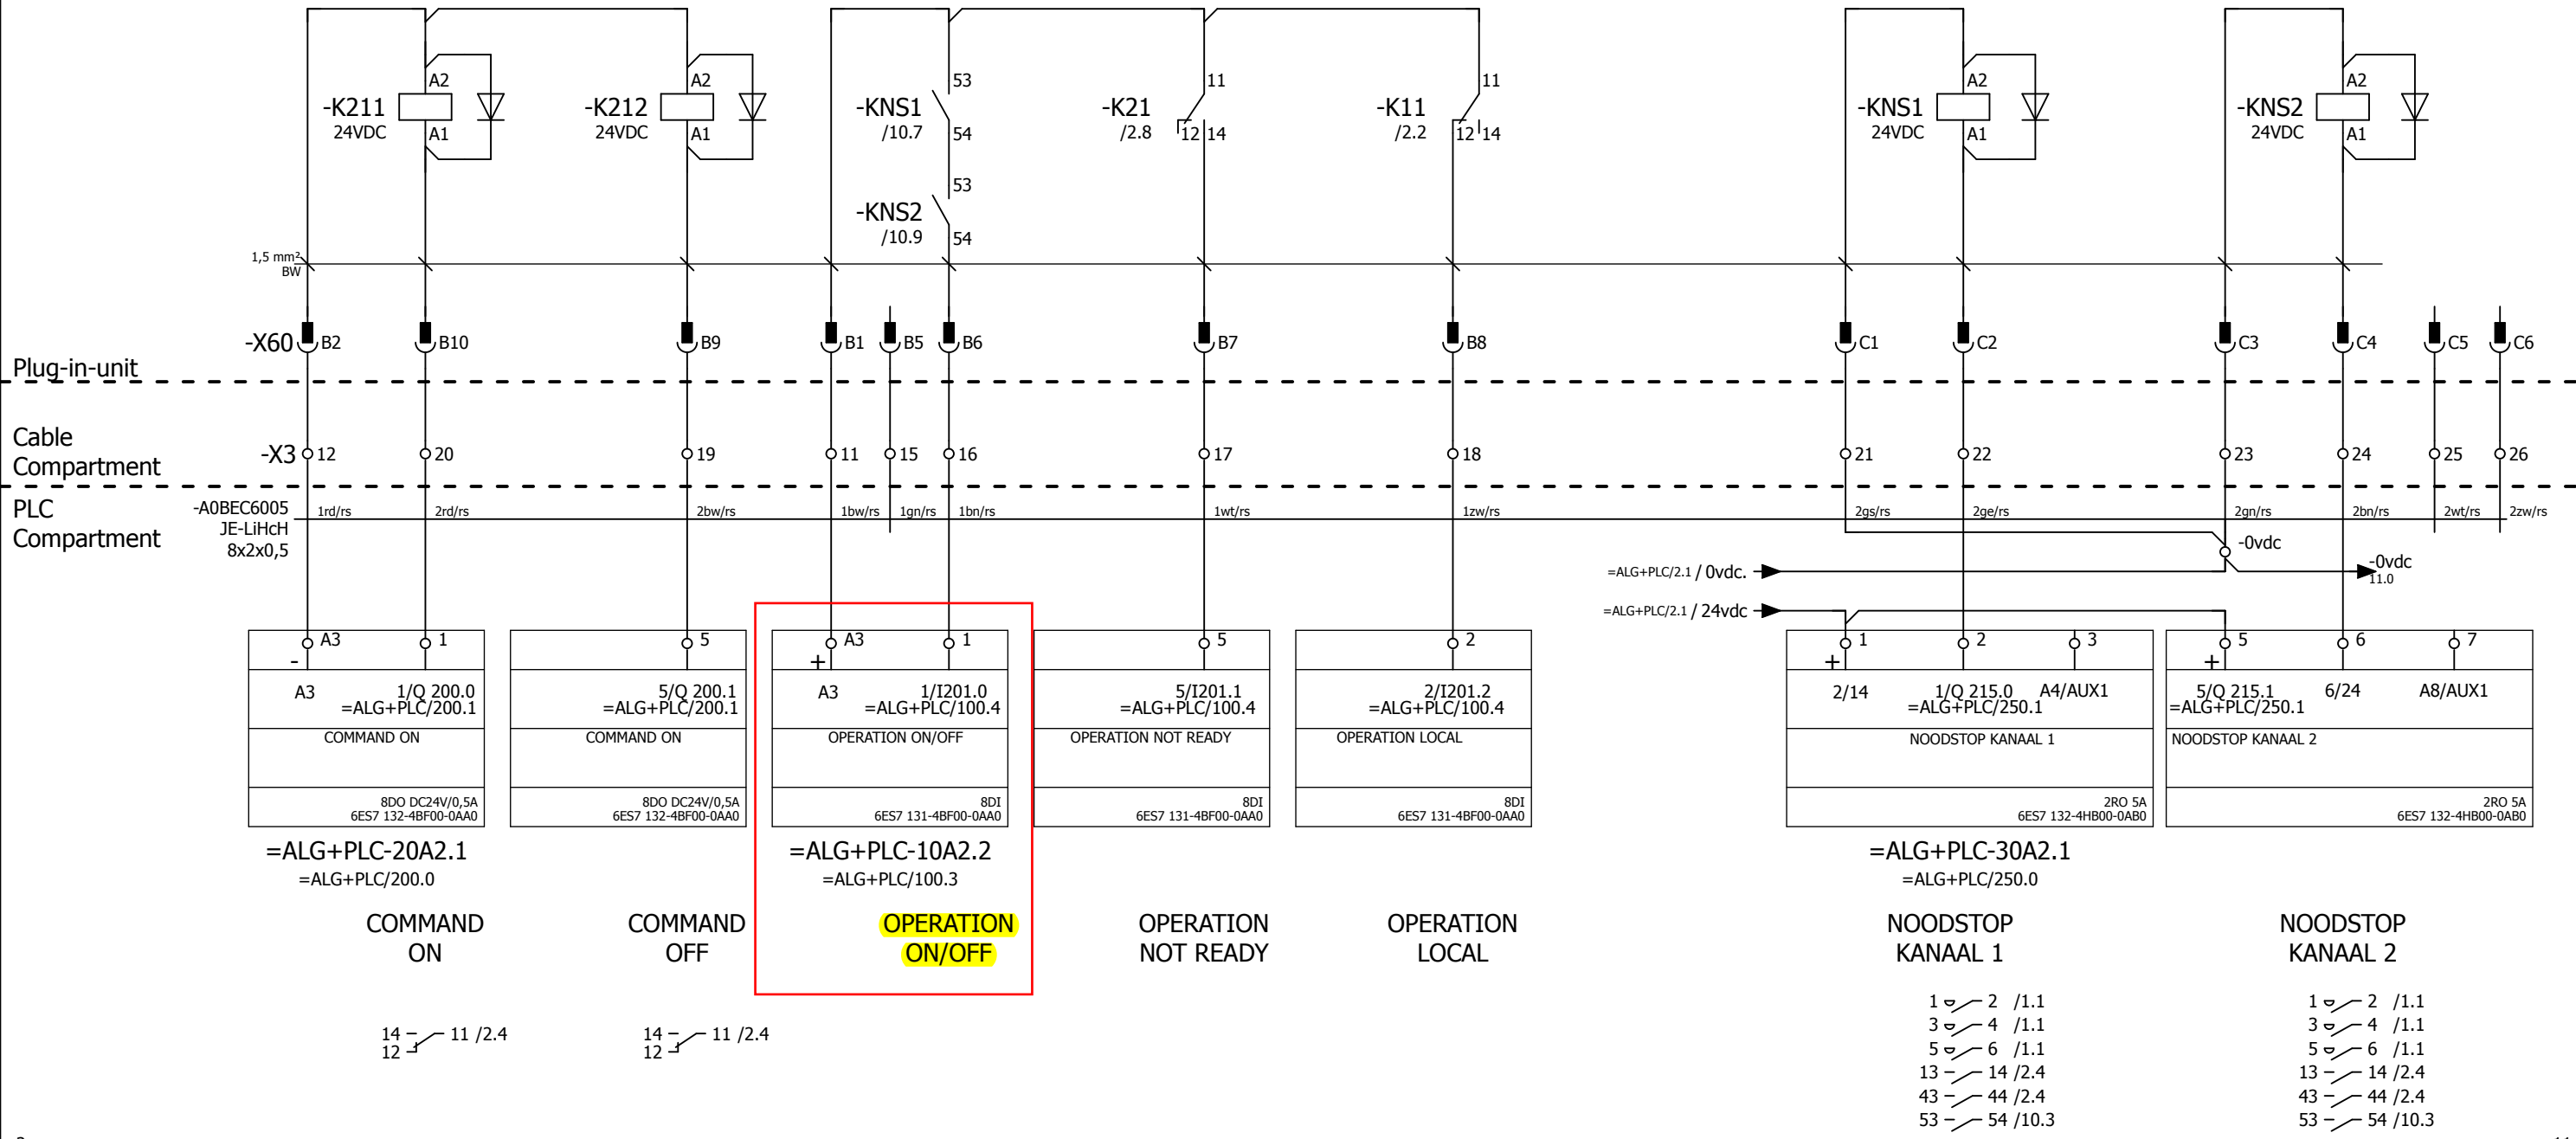

-10A2.1
RackX
SlotY

OPERATION OFF
 OPERATION OFF
 OPERATION OFF
 OPERATION OFF
 24Vdc Voeding
 24Vdc Voeding

OPERATION ON
 OPERATION ON
 OPERATION ON
 OPERATION ON
 24Vdc Voeding
 24Vdc Voeding

-10A2.2
RackX
SlotY

OPERATION ON/OFF
 OPERATION LOCAL
 SCHEEFSTELLING ALARM 15GR.
 OPERATION NOT READY
 TOERENWACHTER
 SCHEEFSTELLING ALARM 30GR.
 OPERATION LOCAL

-10A2.3
RackX
SlotY

OPERATION ON/OFF
 OPERATION ON/OFF
 OPERATION LOCAL
 SCHEEFSTELLING ALARM 15GR.
 TOERENWACHTER
 OPERATION NOT READY
 TOERENWACHTER
 SCHEEFSTELLING ALARM 30GR.

Opdrachtgever :	Getek : R.A.	Wijz. A	Wijz. B	AS BUILT
Omschrijving :	Datum :			
Onderwerp : Overzichtskarten remote i/o digital ingangen	Gecont: M.O			
	Projekt nr.:	Blad nr. 100		
	Schaal : 1	=ALG+PLC/100		

Oprichtgever :	Getek :	R.A.	Wijz. A	Wijz. B	AS BUILT
	Datum :				
	Omschrijving :				
	Gecont:	M.O			
	Onderwerp :	A0EUC25AF001 Plug-in Unit i/o			
	Projekt nr.:	Blad nr. 10			
	Schaal : 1	=Panel 1+A0EUC25AF001/10			