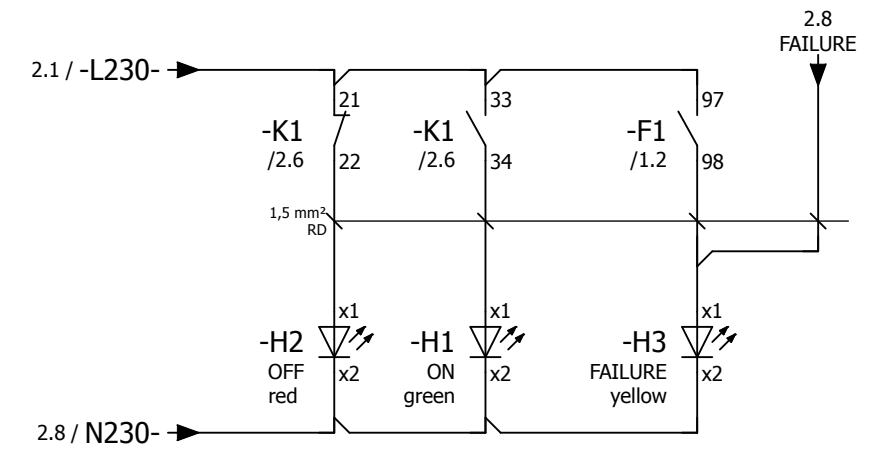

-10A2.1
RackX
SlotY

OPERATION OFF
 OPERATION OFF
 OPERATION OFF
 OPERATION OFF
 24Vdc Voeding
 24Vdc Voeding

OPERATION ON
 OPERATION ON
 OPERATION ON
 OPERATION ON
 24Vdc Voeding
 24Vdc Voeding

-10A2.2
RackX
SlotY

Oprichtgever :	Getek :	R.A.	Wijz. A	Wijz. B	AS BUILT
	Datum :				
	Omschrijving :				
	Gecont:	M.O			
	Onderwerp :	A0EUC25AF001 Plug-in Unit i/o			
	Projekt nr.:	Blad nr. 10			
	Schaal : 1	=Panel 1+A0EUC25AF001/10			