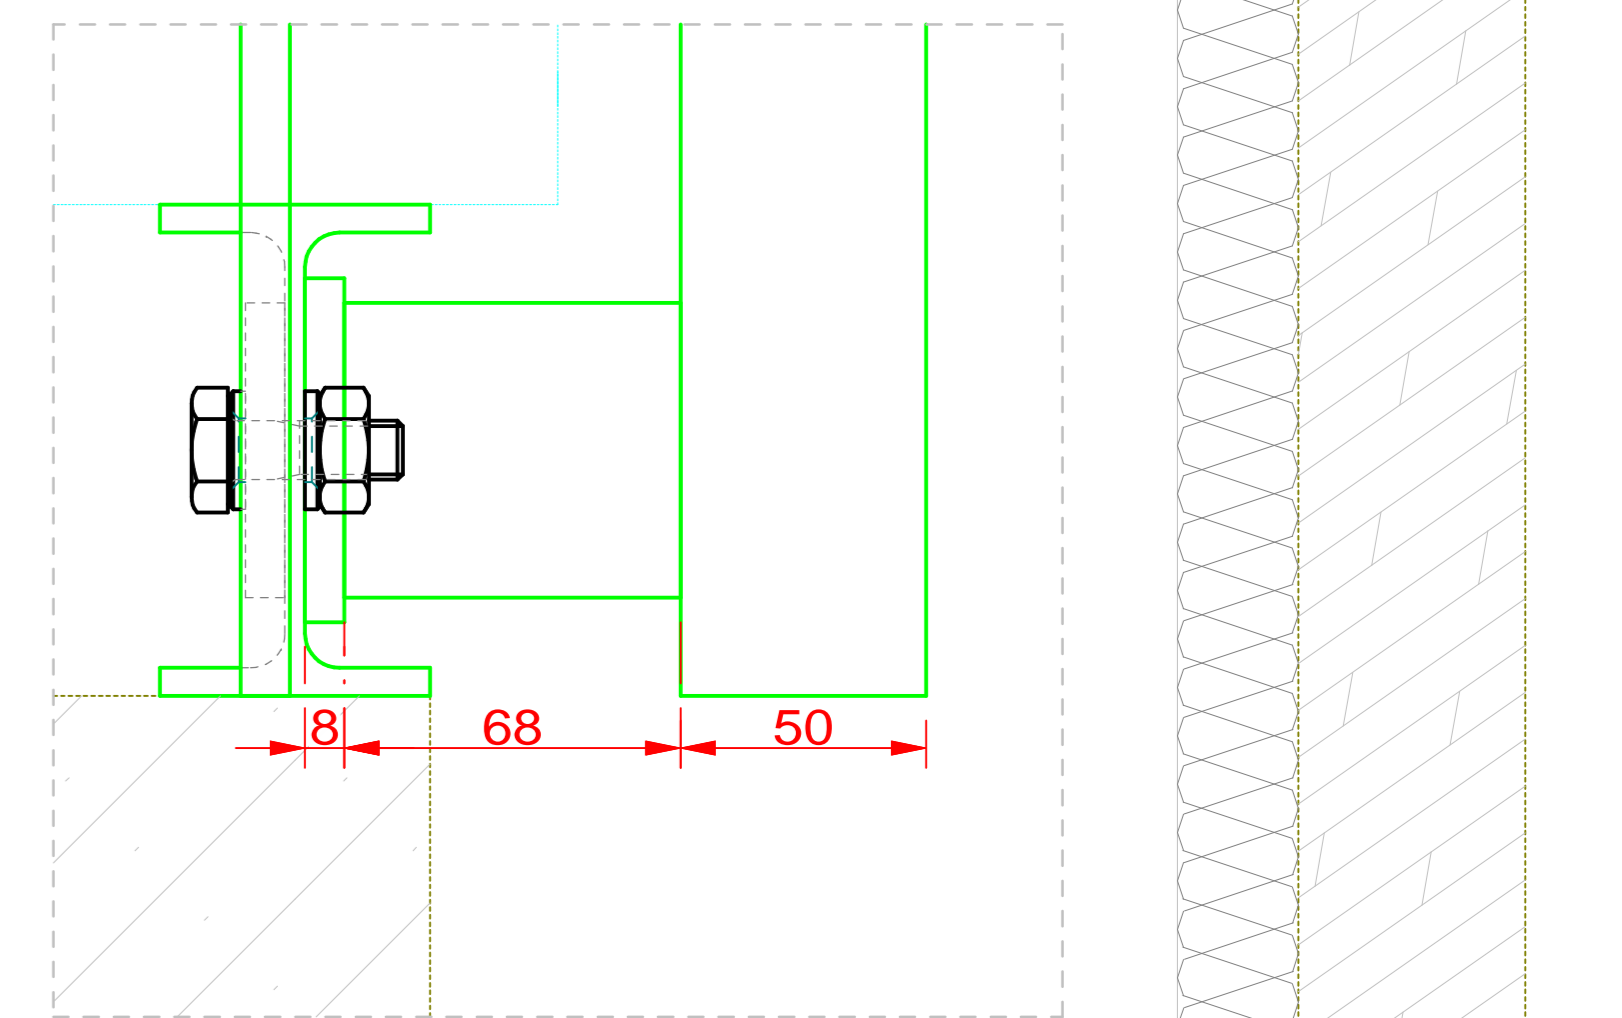

STEINHILBER METALLBAU • SCHLOSSEREI
Metzsch 1:5 | 1:10
S235JR
feuerverzinkt
Terrasse
[Zeichnungsnummer]
[Blatt]
[Blatt]
[Blatt]