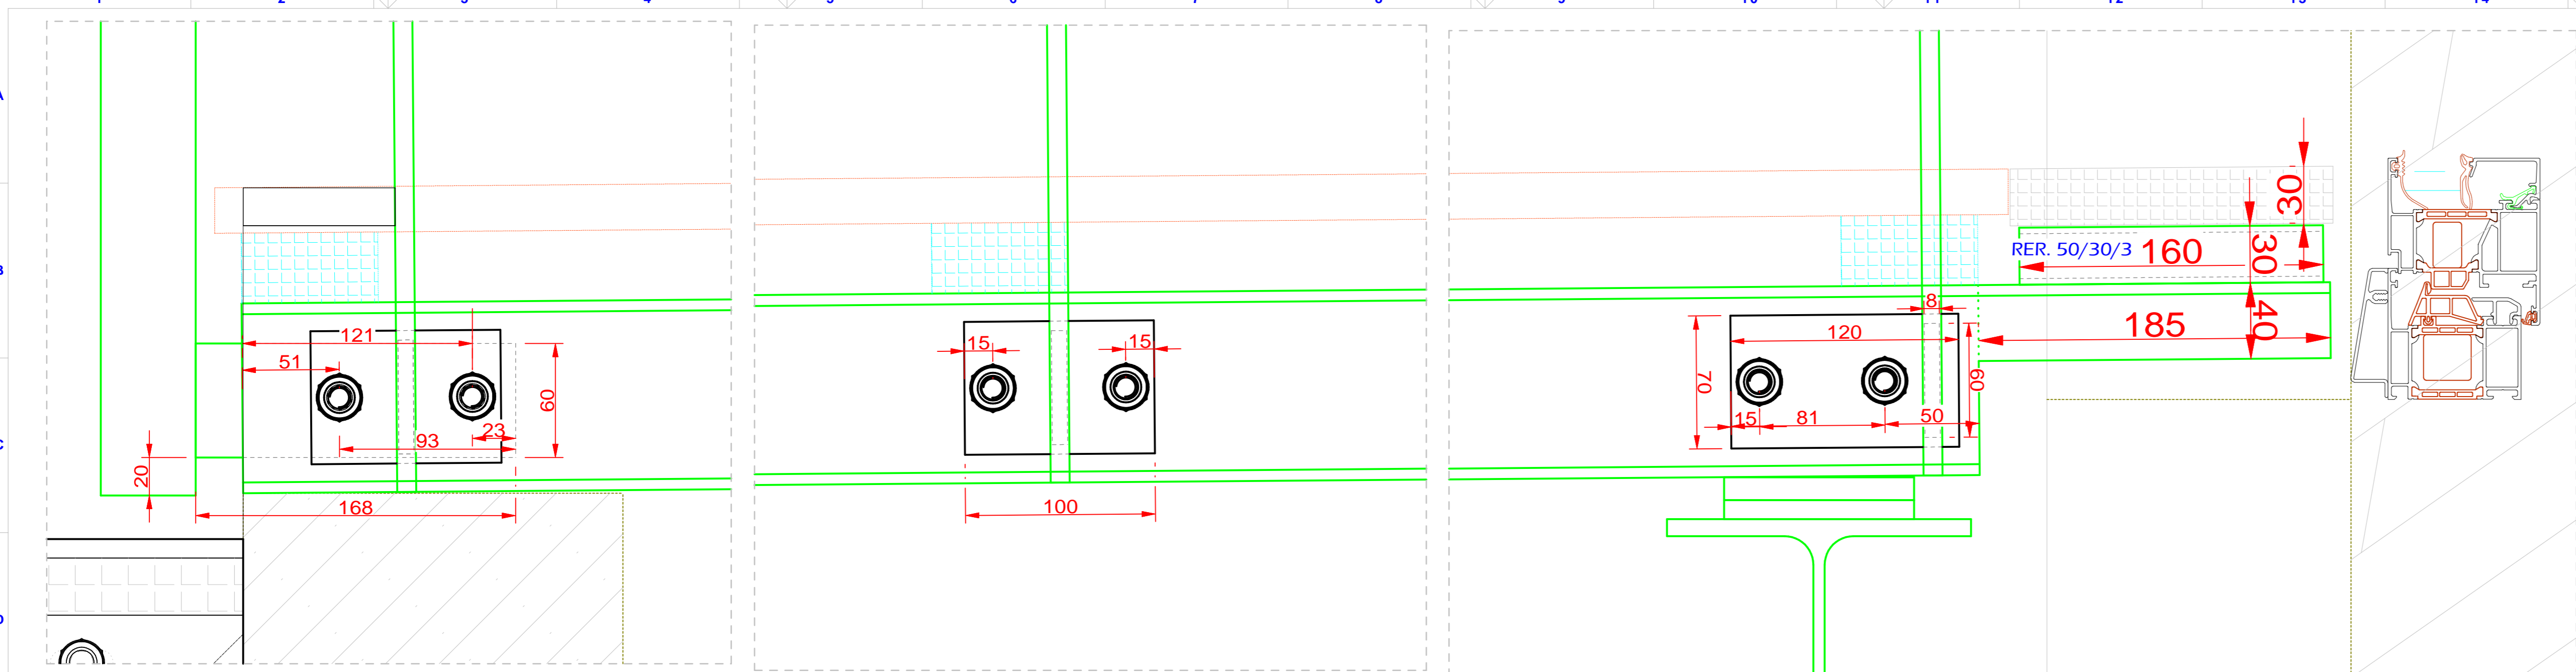

Copying of this document and giving it to others, and the use or communication of the contents thereof, are forbidden without express authority. All rights reserved.

Weitergabe und Vervielfältigung dieser Unterlage, sowie Verwertung und Mitteilung ihres Inhalts nicht gestattet, soweit nicht ausdrücklich zugestanden. Alle Rechte vorbehalten

STEINHILBER
METALLBAU • SCHLOSSEREI *seit 1905*

Tel.: 07473 / 8294 Fax: 07473 / 25294
Brühlstraße 28 72116 Mössingen-Belsen
E-Mail: info@steinhilber-metallbau.de
www.steinhilber-metallbau.de

Die Zeichnung ist Eigentum der Firma:
Achim Steinhilber, Metallbau - Schlosserei