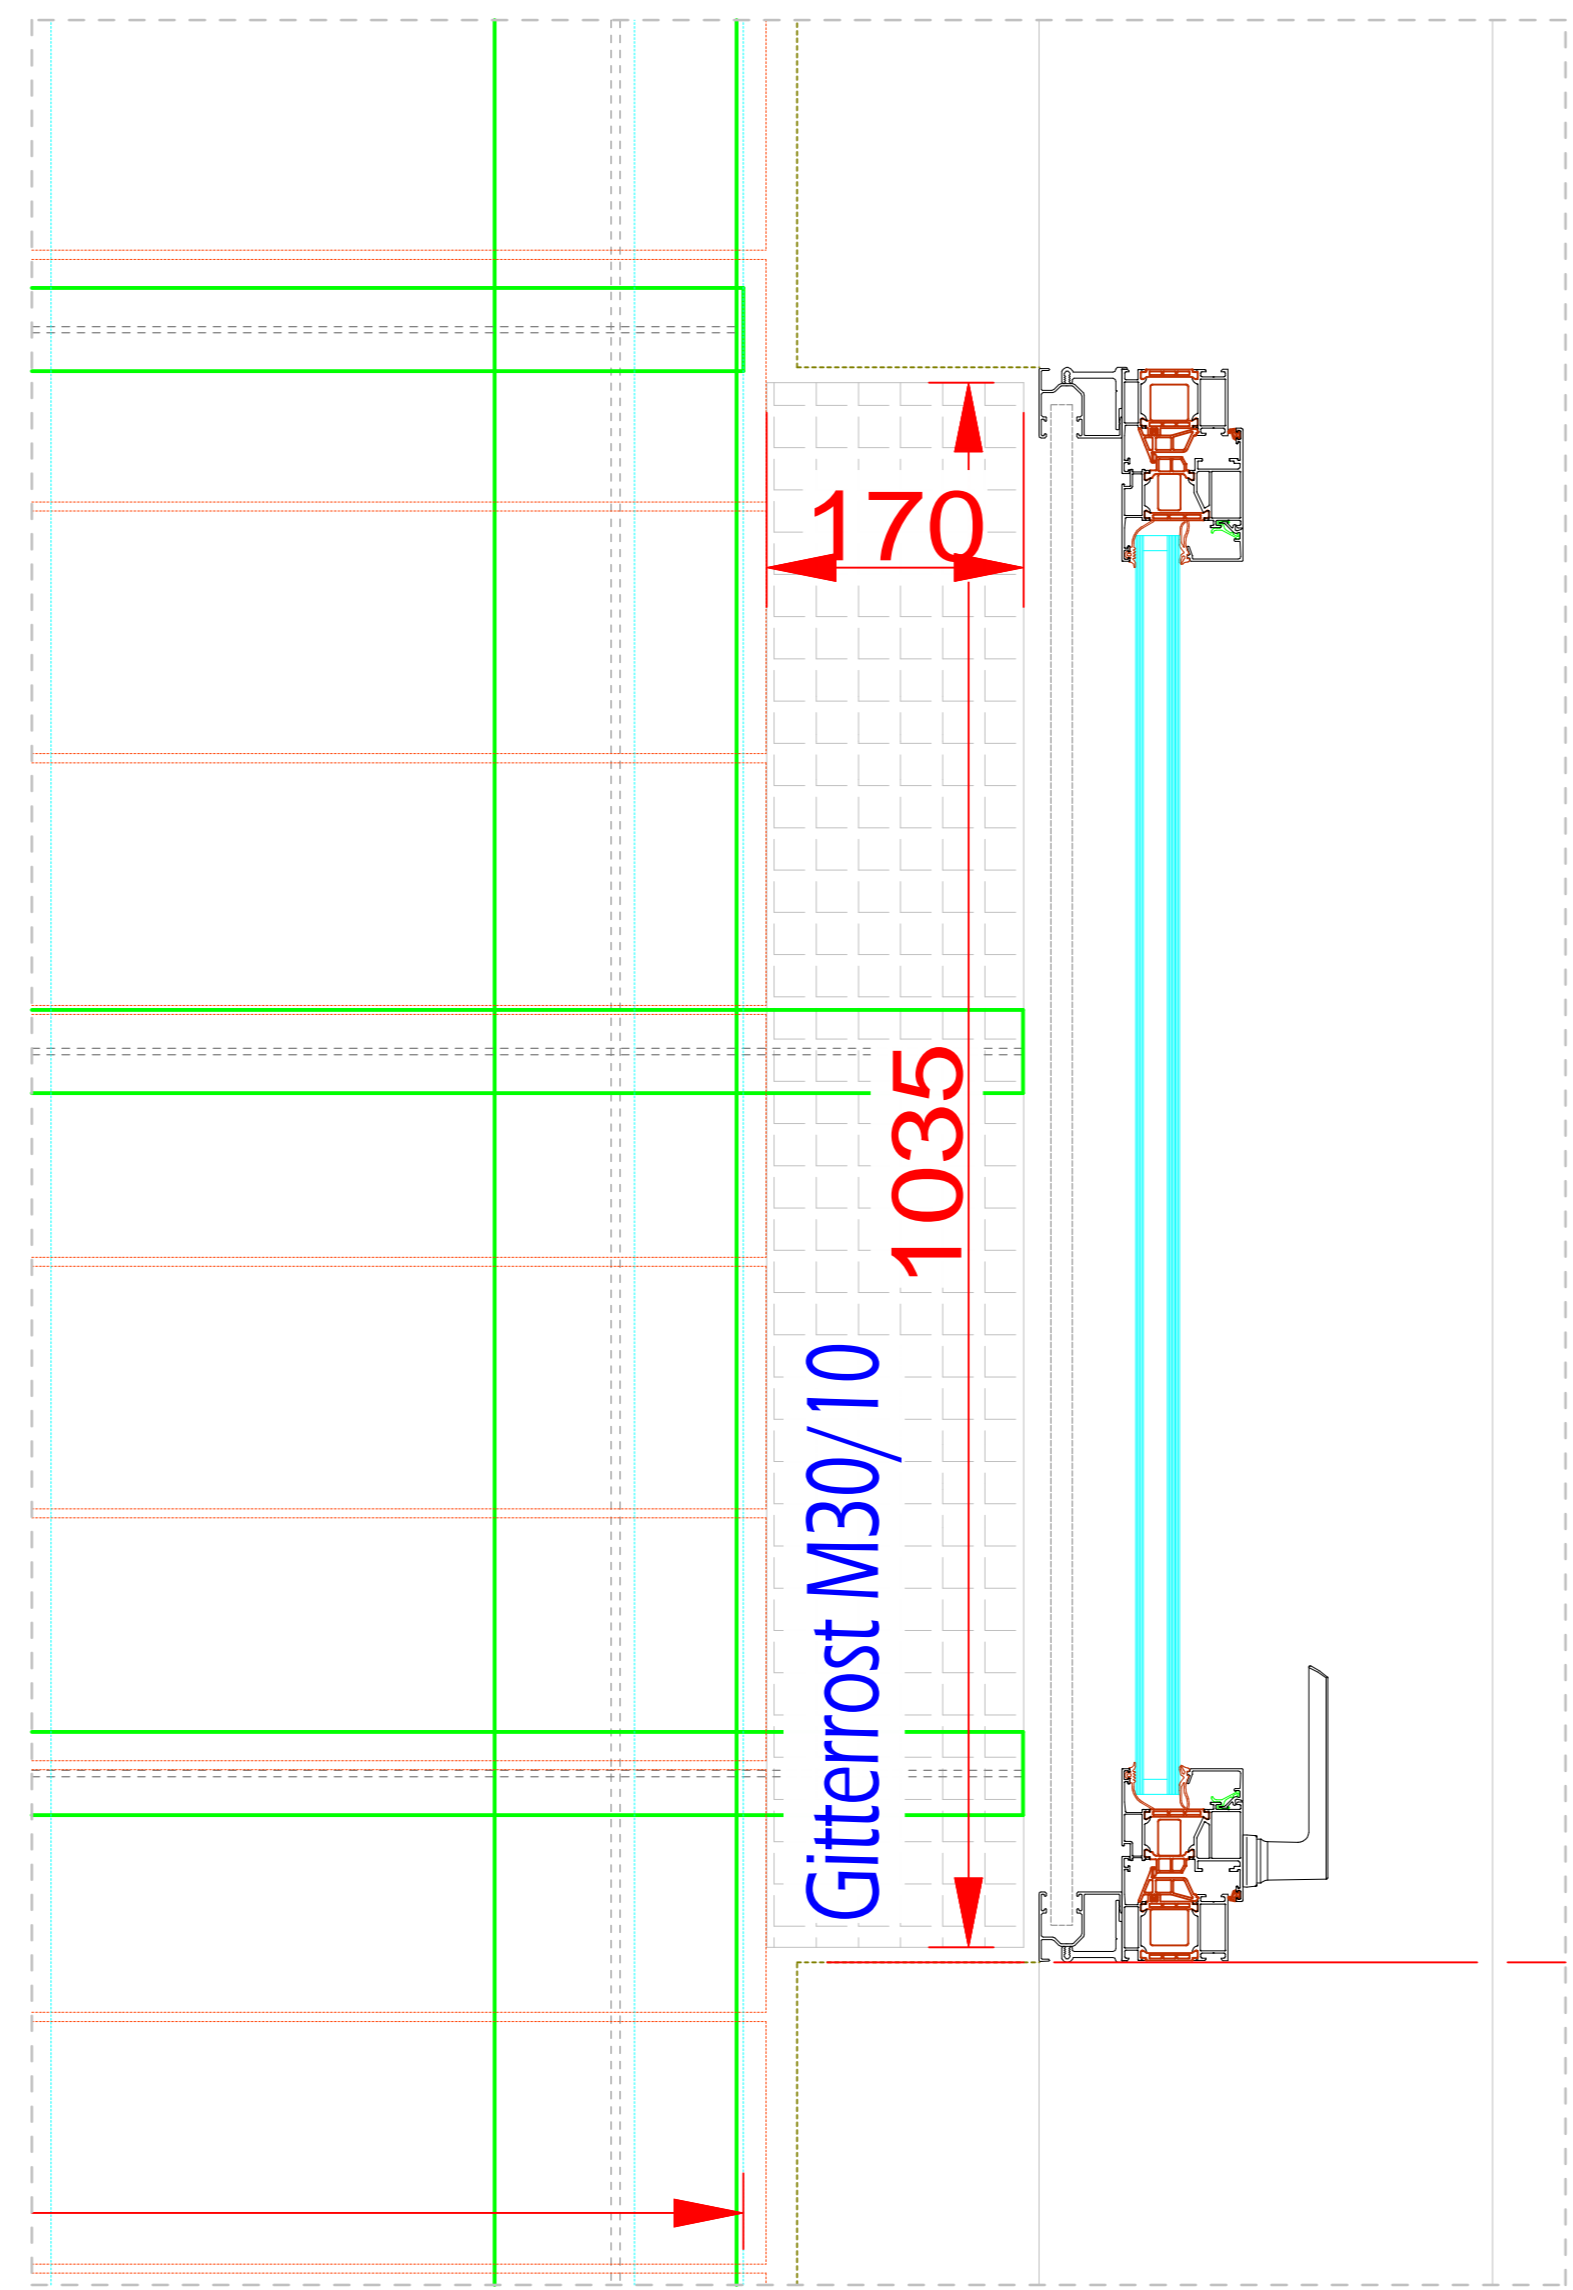

STEINHILBER METALLBAU • SCHLOSSEREI
Metzsch 1:5 | 1:10
S235JR
feuerverzinkt
Terrasse
[Zeichnungsnummer]
[Blatt]
[Blatt]
[Blatt]