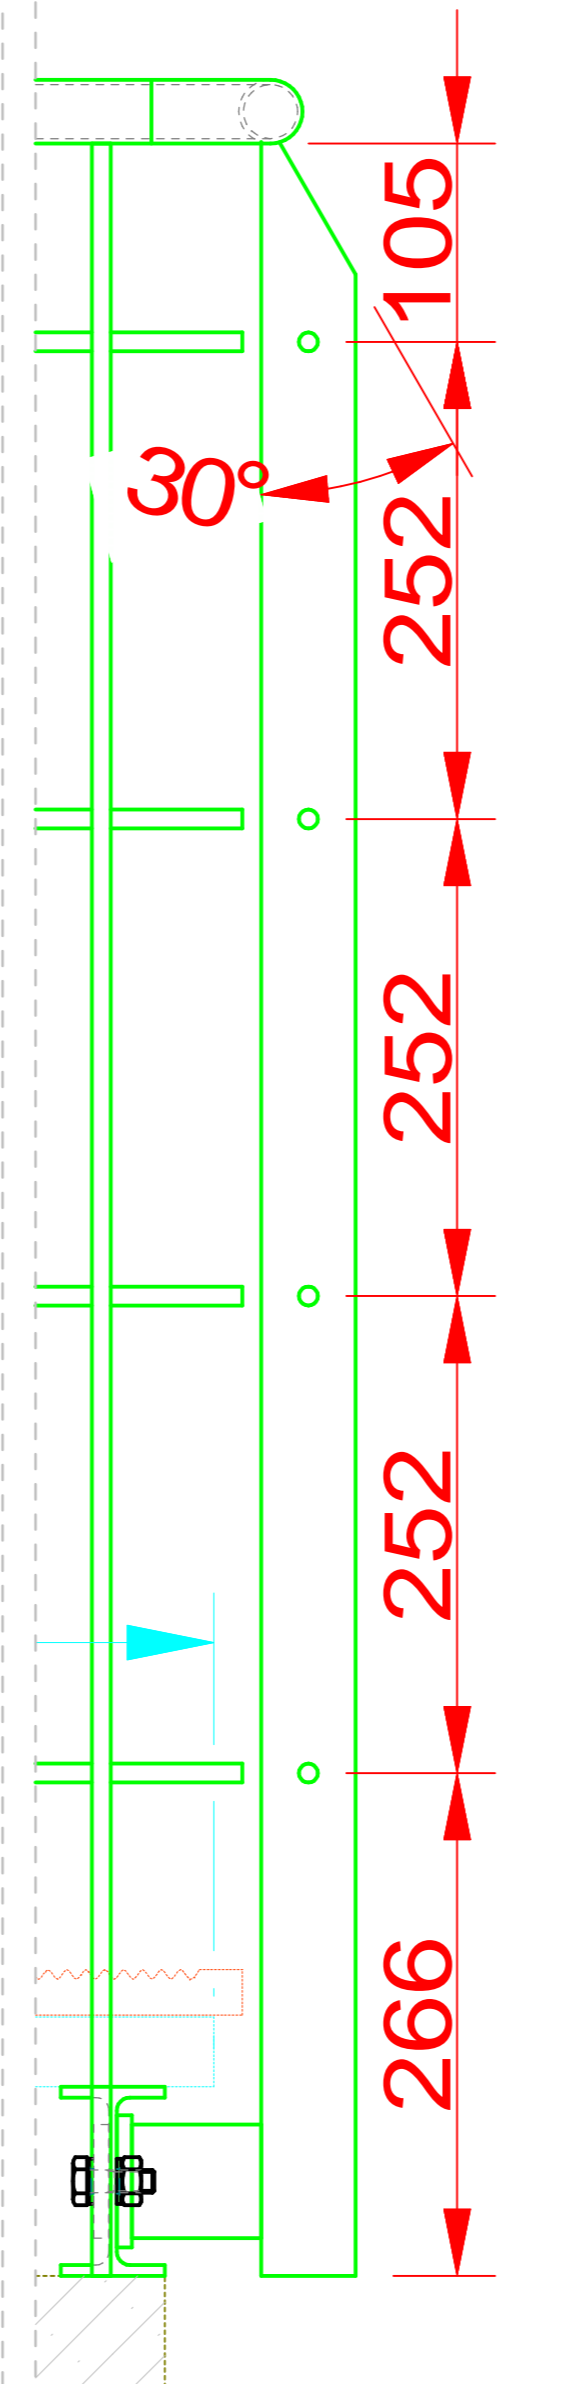

STEINHILBER METALLBAU • SCHLOSSEREI
Metzsch 1:5 | 1:10
S235JR
feuerverzinkt
Terrasse
[Zeichnungsnummer]
[Blatt]
[Blatt]
[Blatt]