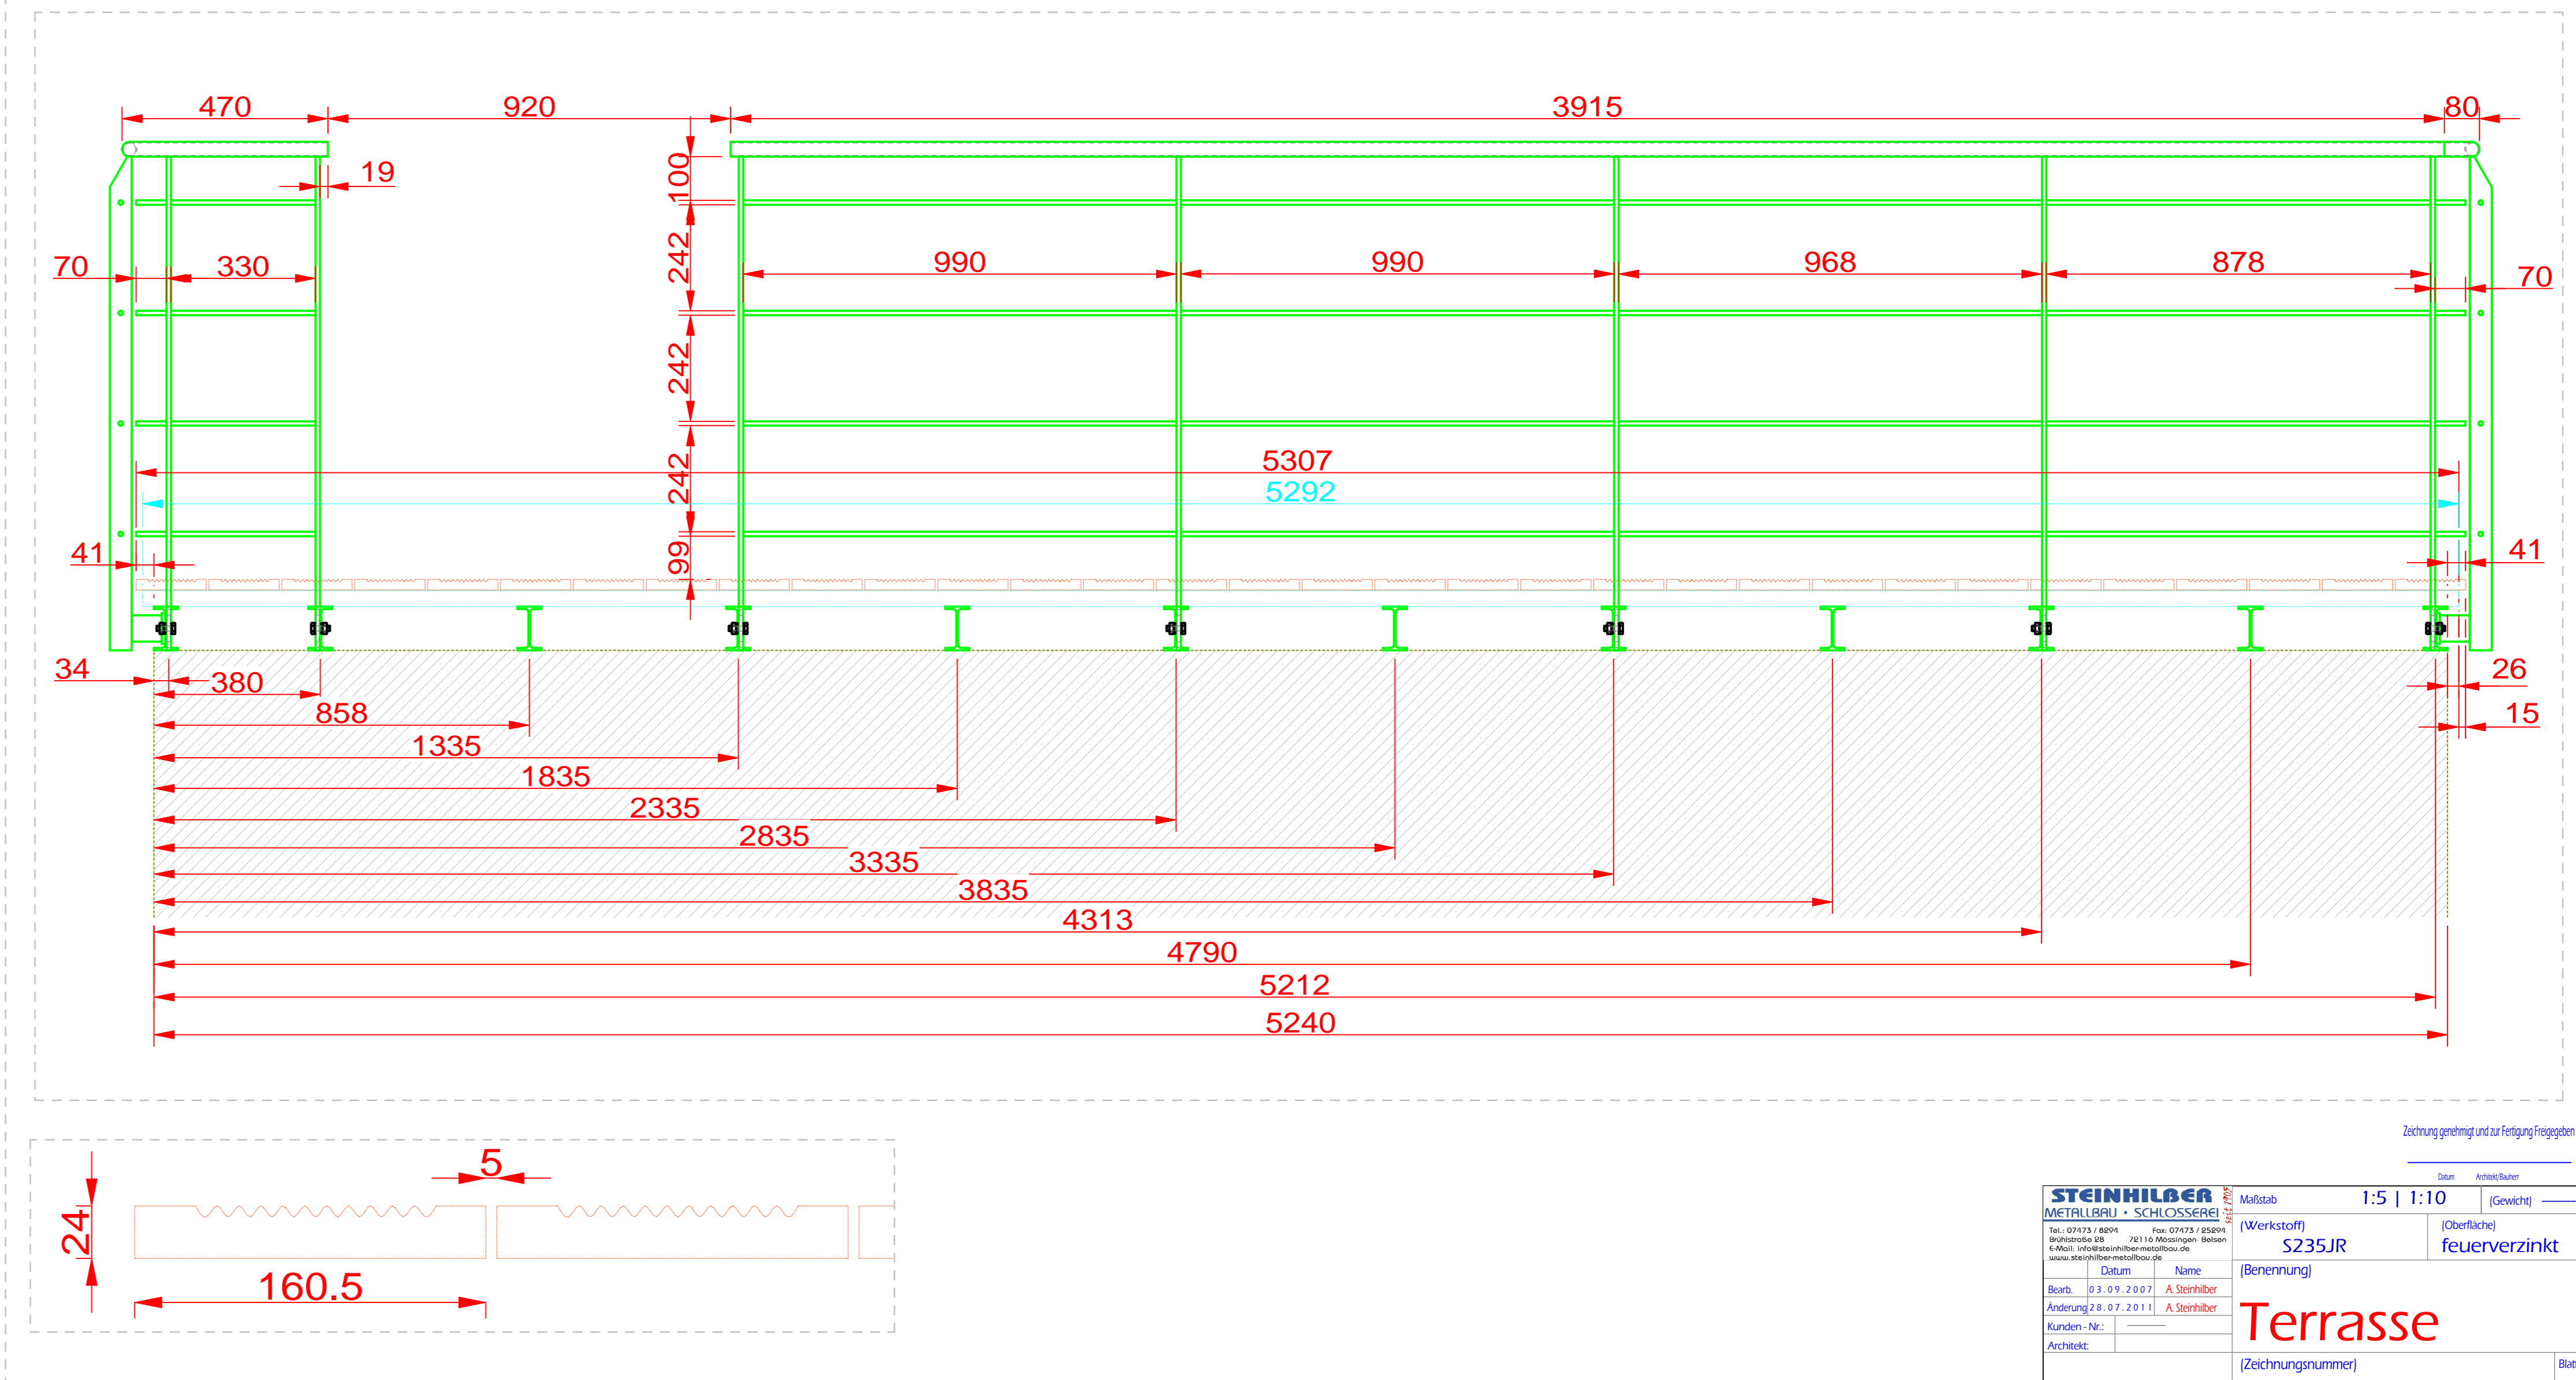

STEINHILBER METALLBAU • SCHLOSSEREI
Metzsch 1:5 | 1:10
S235JR
feuerverzinkt
Terrasse
[Zeichnungsnummer]
[Blatt]
[Blatt]
[Blatt]