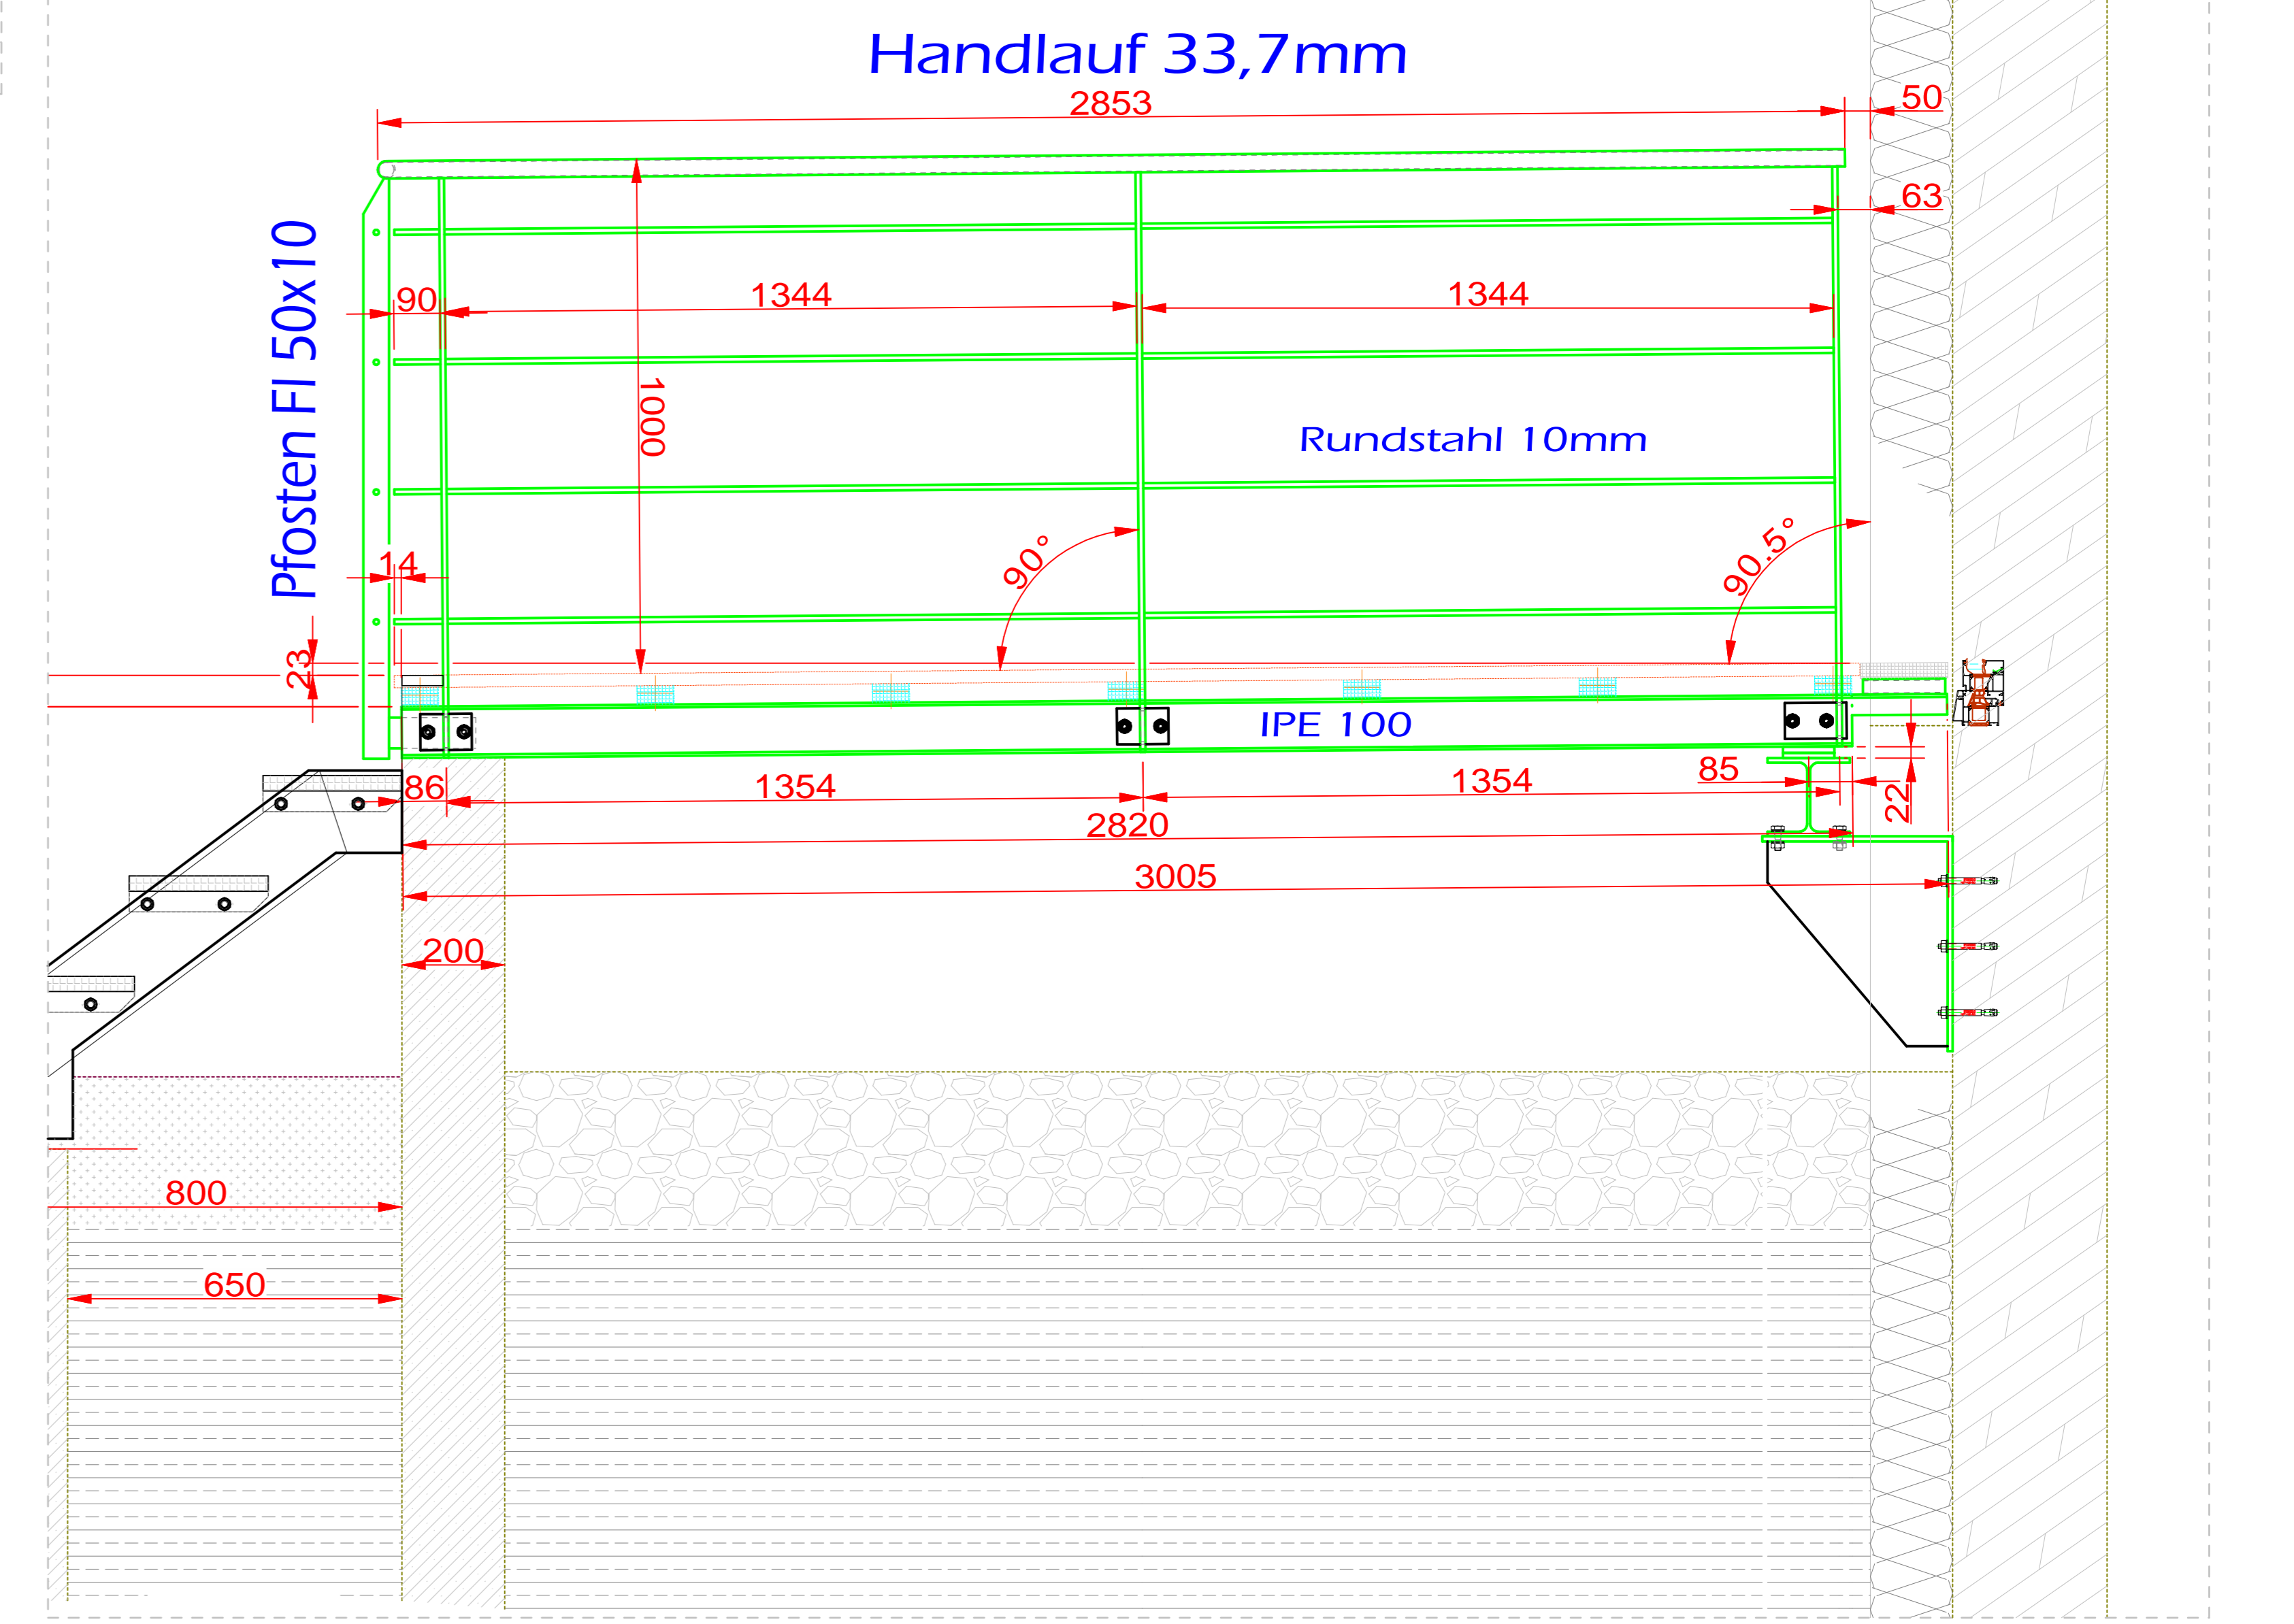

STEINHILBER METALLBAU • SCHLOSSEREI
Metzsch 1:5 | 1:10
S235JR
feuerverzinkt
Terrasse
[Zeichnungsnummer]
[Blatt]
[Blatt]
[Blatt]