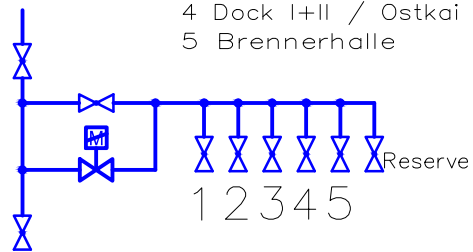

Sauerstoff-Verteiler

- | | |
|-------------|----------------------|
| Einspeisung | 1 Westkai |
| Sauerstoff- | 2 Betrieb / WZ |
| verdampfer | 3 Helling / Slip |
| | 4 Dock I+II / Ostkai |
| | 5 Brennerhalle |

Acetylen-Verteiler

- | |
|----------------------------|
| 1 Dock I+II / Schiebehalle |
| Noteinspeisung |
| 2 Helling / Betrieb / WZ |
| 3 Brennerhalle + Noteinspe |
| 4 Westkai |