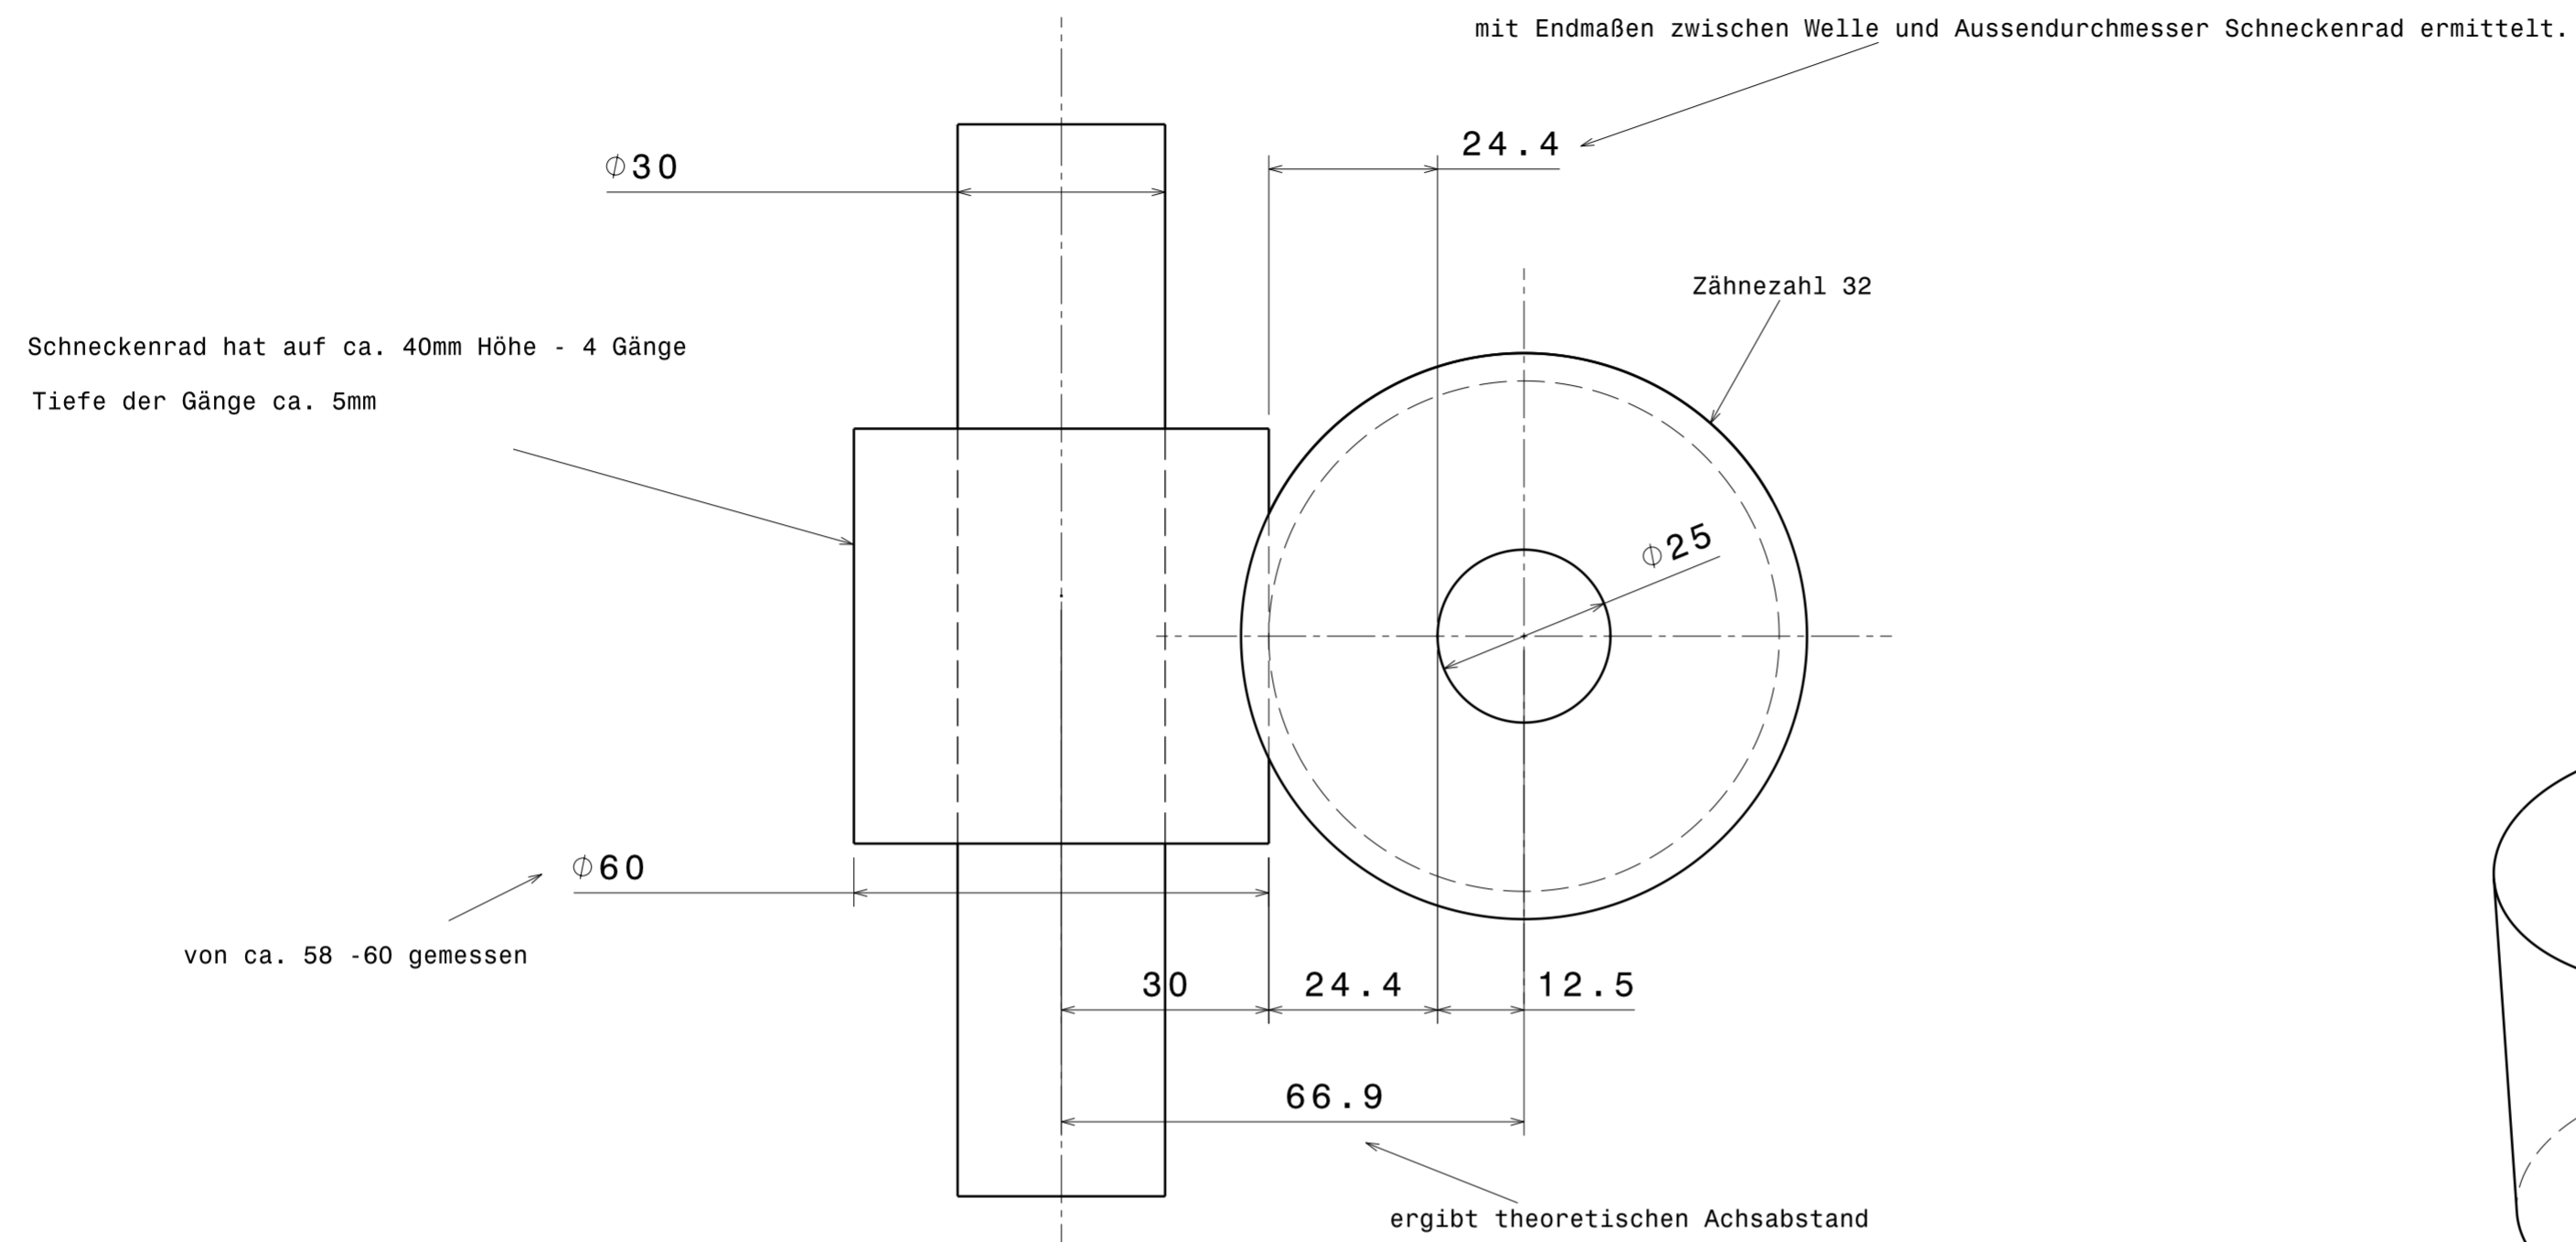

Motor dreht max. 1380 U/min. Steht an der Maschine

Isometrische Ansicht
Maßstab: 1:1