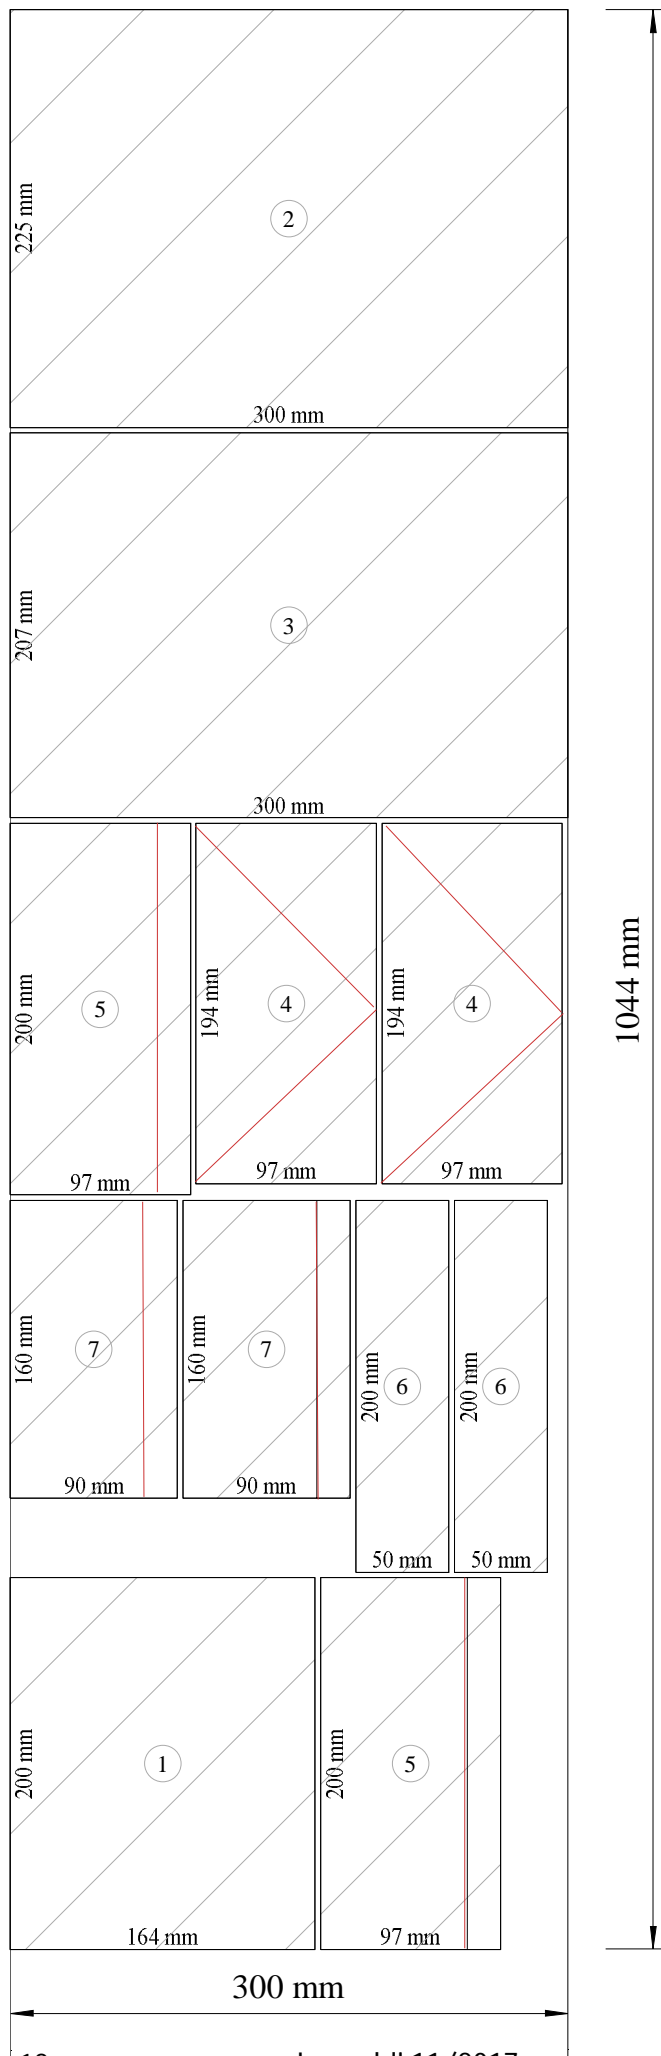

Menge	Höhe	Breite	Elementname
1	200 mm	164 mm	1
1	225 mm	300 mm	2
1	207 mm	300 mm	3
2	194 mm	97 mm	4
2	200 mm	97 mm	5
2	200 mm	50 mm	6
2	160 mm	90 mm	7

Winterfutterhaus Typ A.cdr/pdf

Alles aus Fichte- oder Kieferleimholz 1200 x 300 x 18

11/2017 Leopoldi

2-teilig: Das Dach wird lose aufgesetzt.

Menge	Höhe	Breite	Elementname
1	200 mm	164 mm	1
1	225 mm	300 mm	2
1	207 mm	300 mm	3
2	194 mm	97 mm	4
2	200 mm	97 mm	5
2	200 mm	50 mm	6
2	160 mm	90 mm	7

Winterfutterhaus Typ A.cdr/pdf

Alles aus Fichte- oder Kieferleimholz 1200 x 300 x 18

Leopoldi 11/2017