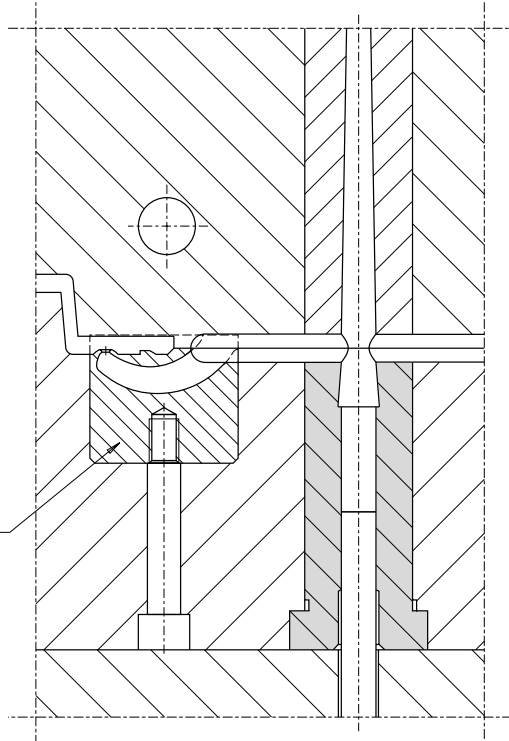

Mat.: 2826

≈ 58 HRC

l5	l2	d4	d3	d2	d1	l	Nr./No.	EUR/1
7	36	4.5	16	4	12	36	E 1662/12 x 36	13,10
	46					E 1662/12 x 46	14,30	
	56					E 1662/12 x 56	16,00	
7	36	6.5	22	6	18	36	E 1662/18 x 36	14,00
	46					E 1662/18 x 46	14,70	
	56					E 1662/18 x 56	17,80	
	66					E 1662/18 x 66	20,50	
9.5	46	8.5	28	8	24	46	E 1662/24 x 46	19,50
	56					E 1662/24 x 56	20,50	
	66					E 1662/24 x 66	22,90	

- E 1680
- E 1685
- E 1690
- E 1692
- E 1695