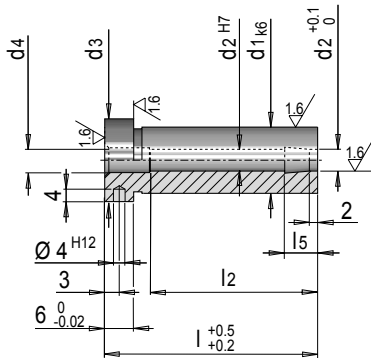

# E 1662

Haltebuchse  
lange Führung

retainer bush,  
long guiding

douille arrache-carotte,  
guidage long

boccola strappa-  
materozza, guida lunga

Mat.: 2826

≈ 58 HRC

l5	l2	d4	d3	d2	d1	l	Nr./No.	EUR/1
7	36	4.5	16	4	12	36	E 1662/12 x 36	13,10
	46					E 1662/12 x 46	14,30	
	56					E 1662/12 x 56	16,00	
7	36	6.5	22	6	18	36	E 1662/18 x 36	14,00
	46					E 1662/18 x 46	14,70	
	56					E 1662/18 x 56	17,80	
	66					E 1662/18 x 66	20,50	
9.5	46	8.5	28	8	24	46	E 1662/24 x 46	19,50
	56					E 1662/24 x 56	20,50	
	66					E 1662/24 x 66	22,90	