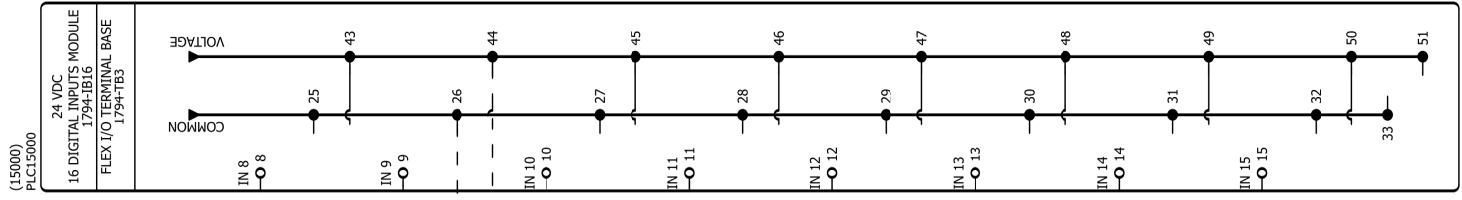

Node: 10 Slot: 0

(15000) PLC15000
24VDC
16 DIGITAL INPUTS MODULE
FLEX I/O TERMINAL BASE
1734TBSJ

15040
15041
15042
15043
15044
15045
15046
15047
15048
15049
15050
15051
15052
15053
15054
15055
15056
15057
15058
15059
15060
15061
15062
15063
15064
15065
15066
15067
15068
15069
15070
15071
15072
15073
15074
15075
15076
15077
15078
15079

(15040) PLC15000
24VDC
16 DIGITAL INPUTS MODULE
FLEX I/O TERMINAL BASE
1734TBSJ

15000
15001
15002
15003
15004
15005
15006
15007
15008
15009
15010
15011
15012
15013
15014
15015
15016
15017
15018
15019
15020
15021
15022
15023
15024
15025
15026
15027
15028
15029
15030
15031
15032
15033
15034
15035
15036
15037
15038
15039

(15040) PLC15000
24VDC
16 DIGITAL INPUTS MODULE
FLEX I/O TERMINAL BASE
1734TBSJ