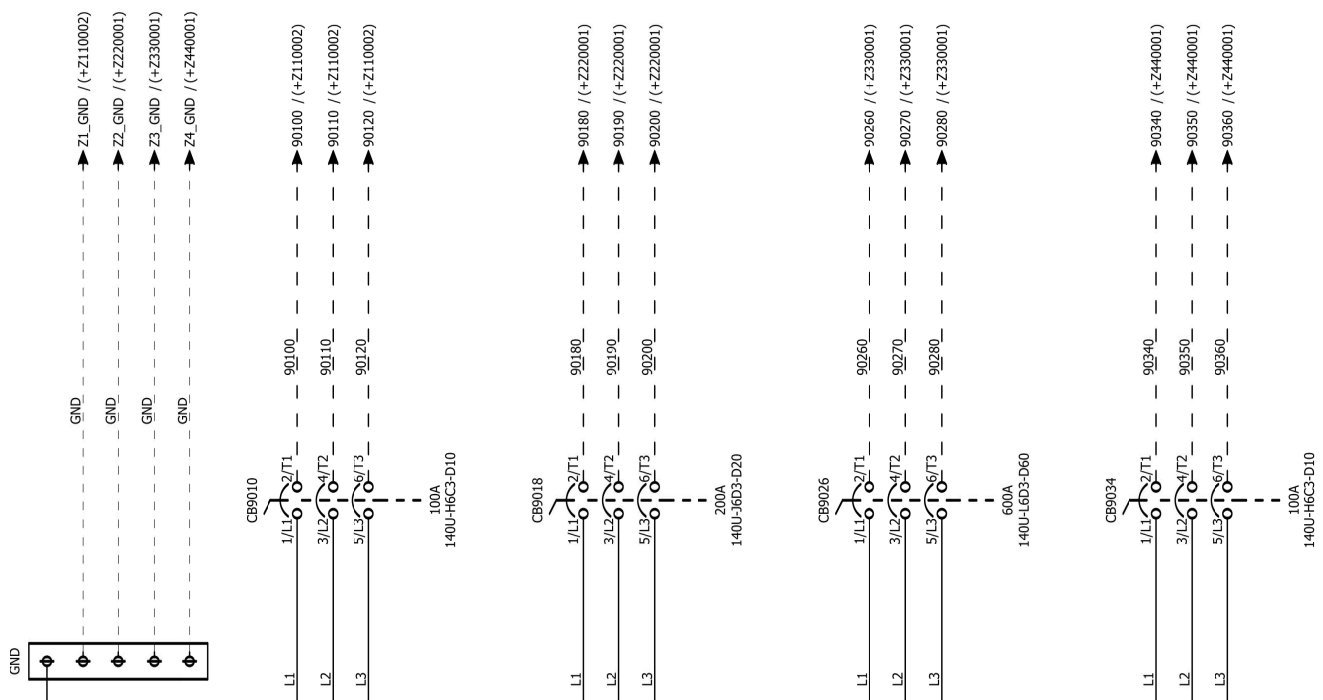

CUSTOMER
INPUT POWER

L1 L2 L3 GND

9000 9001 9002 9003 9004 9005 9006 9007 9008 9009 9010 9011 9012 9013 9014 9015 9016 9017 9018 9019 9020 9021 9022 9023 9024 9025 9026 9027 9028 9029 9030 9031 9032 9033 9034 9035 9036 9037 9038 9039

9040 9041 9042 9043 9044 9045 9046 9047 9048 9049 9050 9051 9052 9053 9054 9055 9056 9057 9058 9059 9060 9061 9062 9063 9064 9065 9066 9067 9068 9069 9070 9071 9072 9073 9074 9075 9076 9077 9078 9079

Z1
480 VAC
POWER SUPPLY

Z2
480 VAC
POWER SUPPLY

Z3
480 VAC
POWER SUPPLY

Z4
480 VAC
POWER SUPPLY

NOTE: POWER DISTRIBUTION PROVIDED BY OTHERS.
NOT WITHIN FACTORY AUTOMATION SYSTEMS SCOPE OF SUPPLY.

- 10040
- 10041
- 10042
- 10043
- 10044
- 10045
- 10046
- 10047
- 10048
- 10049
- 10050
- 10051
- 10052
- 10053
- 10054
- 10055
- 10056
- 10057
- 10058
- 10059
- 10060
- 10061
- 10062
- 10063
- 10064
- 10065
- 10066
- 10067
- 10068
- 10069
- 10070
- 10071
- 10072
- 10073
- 10074
- 10075
- 10076
- 10077
- 10078
- 10079

Pos. 100.010 Belt Tensioner

Pos. 100.020 Belt Tensioner

19040
19041
19042
19043
19044
19045
19046
19047
19048
19049
19050
19051
19052
19053
19054
19055
19056
19057
19058
19059
19060
19061
19062
19063
19064
19065
19066
19067
19068
19069
19070
19071
19072
19073
19074
19075
19076
19077
19078
19079