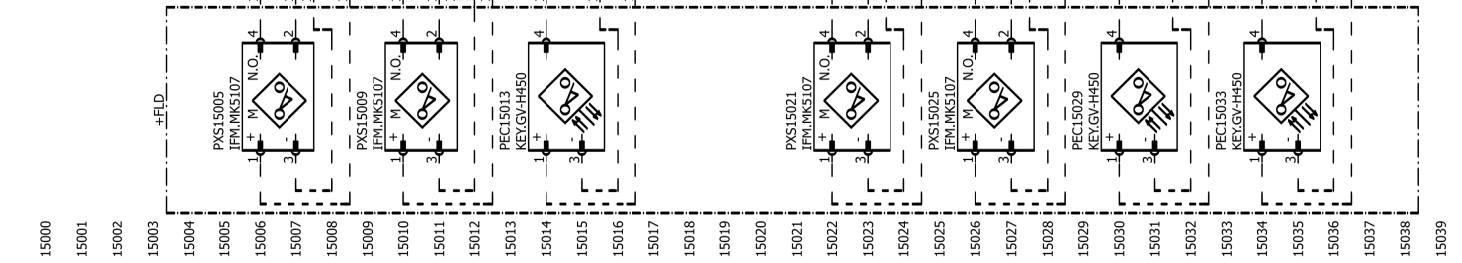

Non-Interrupted
24VDC Power

Drive Air
Conditioner

120 Vac
Power Distribution

Node: 10 Slot: 0

(15000) PLC15000
 24VDC
 16 DIGITAL INPUTS MODULE
 FLEX I/O TERMINAL BASE
 1734TBSJ

15040
 15041
 15042
 15043
 15044
 15045
 15046
 15047
 15048
 15049
 15050
 15051
 15052
 15053
 15054
 15055
 15056
 15057
 15058
 15059
 15060
 15061
 15062
 15063
 15064
 15065
 15066
 15067
 15068
 15069
 15070
 15071
 15072
 15073
 15074
 15075
 15076
 15077
 15078
 15079