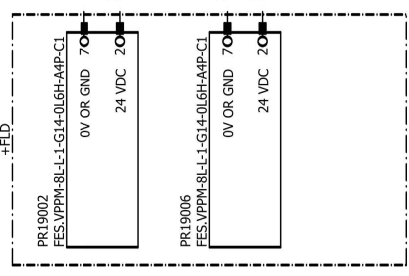

19000
19001
19002
19003
19004
19005
19006
19007
19008
19009
19010
19011
19012
19013
19014
19015
19016
19017
19018
19019
19020
19021
19022
19023
19024
19025
19026
19027
19028
19029
19030
19031
19032
19033
19034
19035
19036
19037
19038
19039