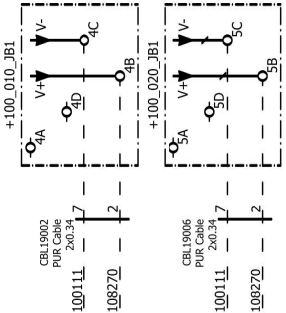

19000
19001
19002
19003
19004
19005
19006
19007
19008
19009
19010
19011
19012
19013
19014
19015
19016
19017
19018
19019
19020
19021
19022
19023
19024
19025
19026
19027
19028
19029
19030
19031
19032
19033
19034
19035
19036
19037
19038
19039