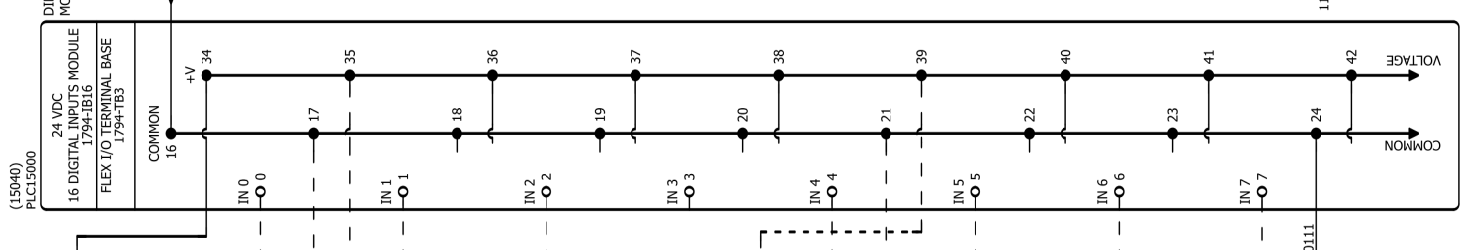

Non-Interrupted
24VDC Power

Drive Air
Conditioner

120 Vac
Power Distribution

Node: 10 Slot: 0

(15000) PLC15000
 24VDC
 16 DIGITAL INPUTS MODULE
 FLEX I/O TERMINAL BASE
 1734TBSJ

15040
 15041
 15042
 15043
 15044
 15045
 15046
 15047
 15048
 15049
 15050
 15051
 15052
 15053
 15054
 15055
 15056
 15057
 15058
 15059
 15060
 15061
 15062
 15063
 15064
 15065
 15066
 15067
 15068
 15069
 15070
 15071
 15072
 15073
 15074
 15075
 15076
 15077
 15078
 15079