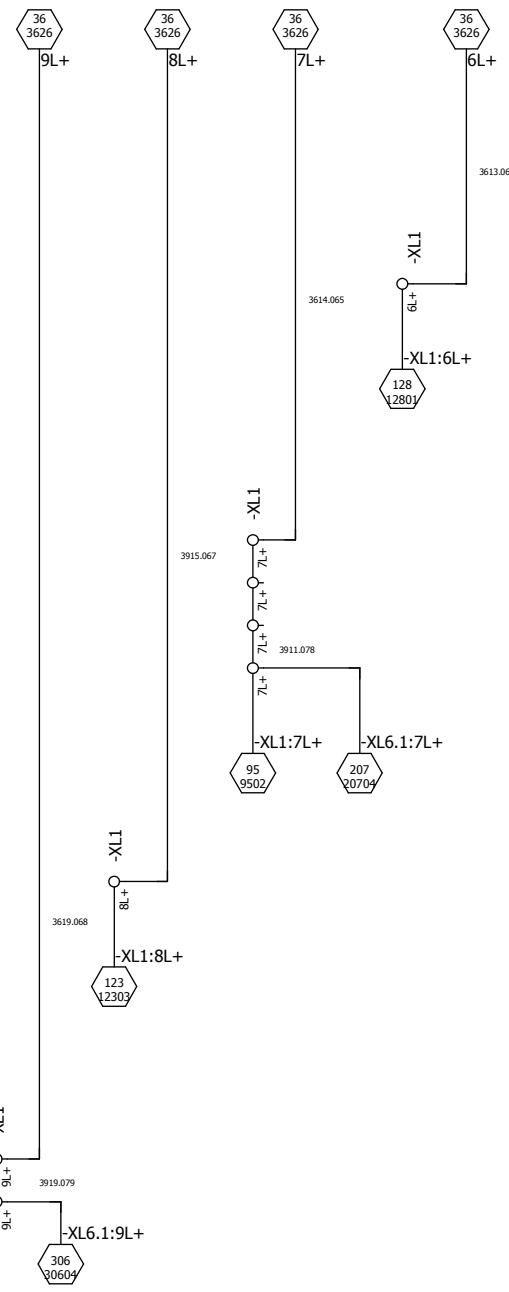

3901
 3902
 3903
 3904
 3905
 3906
 3907
 3908
 3909
 3910
 3911
 3912
 3913
 3914
 3915
 3916
 3917
 3918
 3919
 3920
 3921
 3922
 3923
 3924
 3925
 3926
 3927
 3928
 3929
 3930

supply digital Outputs
 supply digital Outputs
 Emergency stop
 digital Outputs
 temperature limiter
 supply digital Outputs light curtain station 1

supply -XL6.2