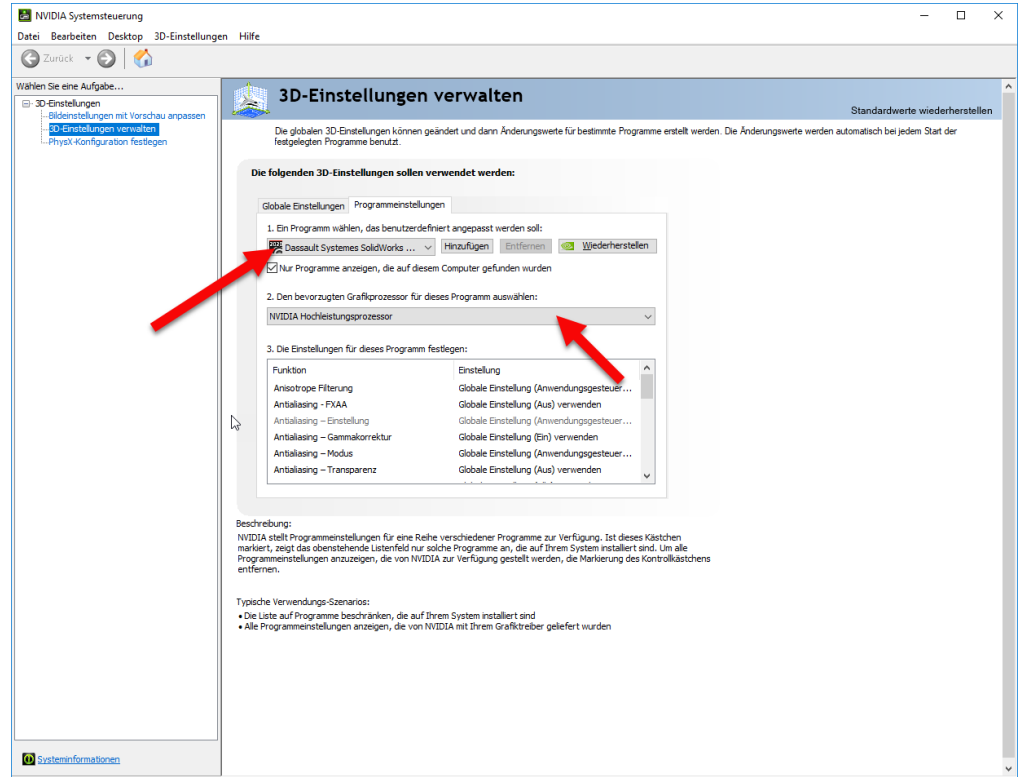

NVIDIA Systemsteuerung

Aktivitätssymbol im Infobereich anzeigen