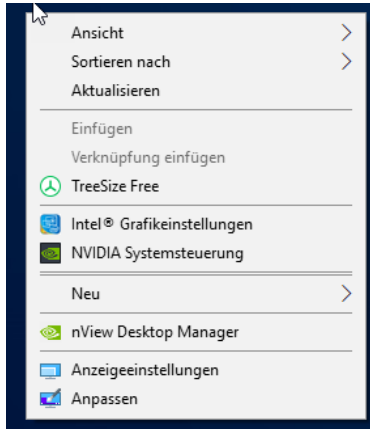

NVIDIA Systemsteuerung

Aktivitätssymbol im Infobereich anzeigen