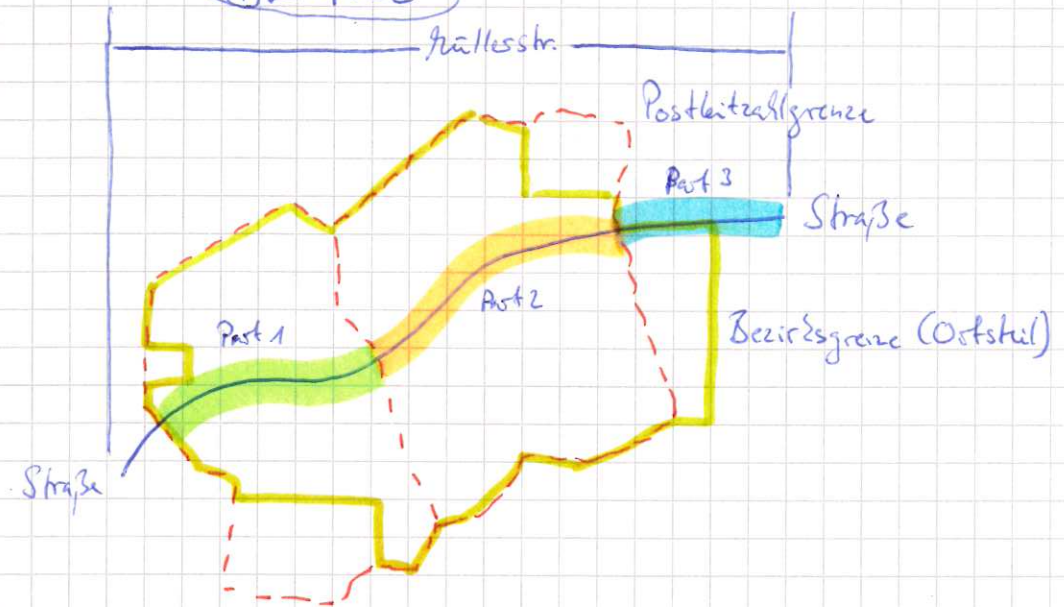

BEISPIEL

Strassen-datenbank

BEZ	NAM
A105	
A100	
B6	Hermann-Hesse-Str Oldenburgs Str Mexicoplatz
⋮	⋮

Ortsteile

ORTEIL	BEZIRK
Moabit	Mitte
Wedding	Mitte
Gesundbrunn	Mitte
⋮	⋮

Postleitzahl

spatial_alias
10115
10117
10115
⋮

Seitenrahmen

Seite
k1
k2
k3
k4
⋮

Zieldata

Postleitzahl	NAM	Ortsteil	Seite
10115	Hermann-Hesse-Str.	Moabit	k1
10117	Oldenburgs Str.	Wedding	k2
10115	Mexicoplatz	Gesundbrunn	k3
⋮	⋮	⋮	⋮

Strassenregister

Beispiel: Straße und Postleitzahlgrenzen

Beispiel: Straße und Ortsteilgrenzen

Beide Varianten übereinander

Strassenname	Postleitzahl	Ortsteil
Müllerstr.	10100	Ateil
Müllerstr.	10100	Bteil
Müllerstr.	10200	Bteil
Müllerstr.	10200	Cteil
Müllerstr.	10300	Cteil