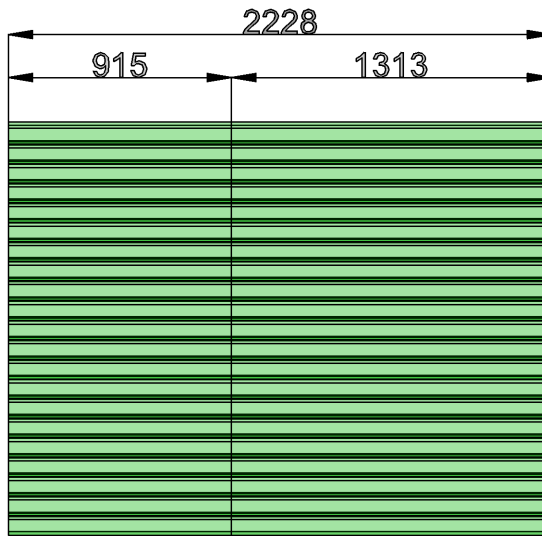

21 Stk.

Gesamt 17m² Fläche

21 Stk.

"Faktor" 0,032 21 Stk.

"Faktor" 0,032

Richtige Maße im Layoutbereich

Maßstab 1:1
Faktor 1

Falsches Maß im Layoutbereich

"Faktor" 0,149

richtige Maße im Modellbereich

22 Stk. - Decke

ungleichmäßig skaliertes Block (x:460 / y:1 / z:1)

Block ist als Volumenkörper mit einer Länge von 1mm angelegt