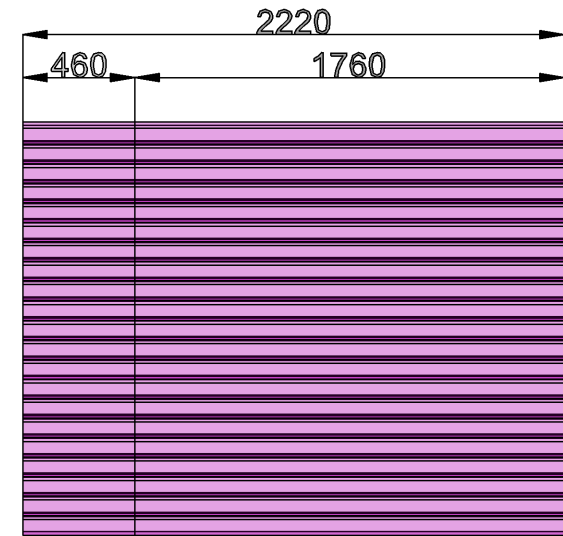

21 Stk.

Gesamt 17m² Fläche

21 Stk.

"Faktor" 0,032 21 Stk.

"Faktor" 0,032

Richtige Maße im Layoutbereich

Maßstab 1:1
Faktor 1

Falsches Maß im Layoutbereich

"Faktor" 0,149

richtige Maße im Modellbereich

22 Stk. - Decke

ungleichmäßig skaliertes Block (x:460 / y:1 / z:1)

Block ist als Volumenkörper mit einer Länge von 1mm angelegt