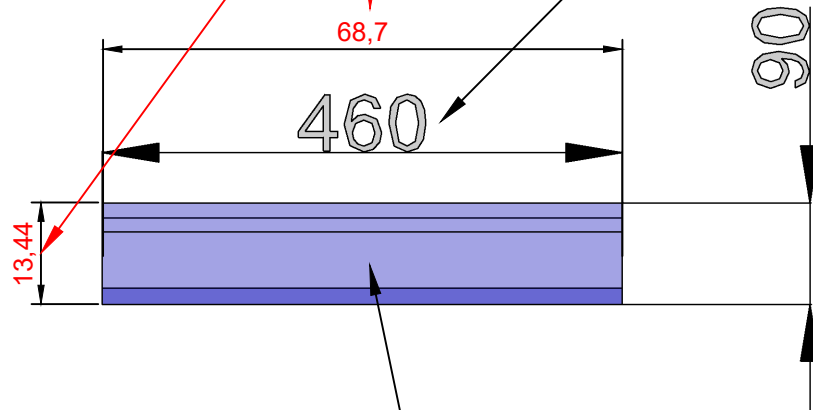

21 Stk.

Gesamt 17m² Fläche

21 Stk.

"Faktor" 0,032 21 Stk.

"Faktor" 0,032

Richtige Maße im Layoutbereich

Maßstab 1:1
Faktor 1

Falsches Maß im Layoutbereich

"Faktor" 0,149

richtige Maße im Modellbereich

22 Stk. - Decke

ungleichmäßig skaliertes Block (x:460 / y:1 / z:1)

Block ist als Volumenkörper mit einer Länge von 1mm angelegt