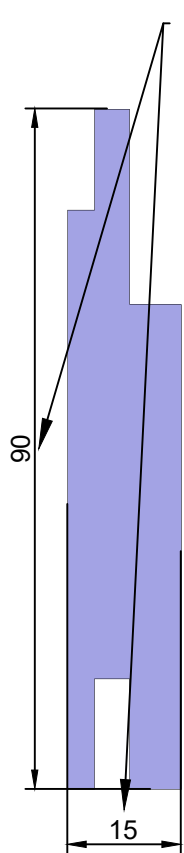

21 Stk.

Gesamt 17m² Fläche

21 Stk.

"Faktor" 0,032 21 Stk.

"Faktor" 0,032

Richtige Maße im Layoutbereich

Maßstab 1:1
Faktor 1

Falsches Maß im Layoutbereich

"Faktor" 0,149

richtige Maße im Modellbereich

22 Stk. - Decke

ungleichmäßig skaliertes Block (x:460 / y:1 / z:1)

Block ist als Volumenkörper mit einer Länge von 1mm angelegt