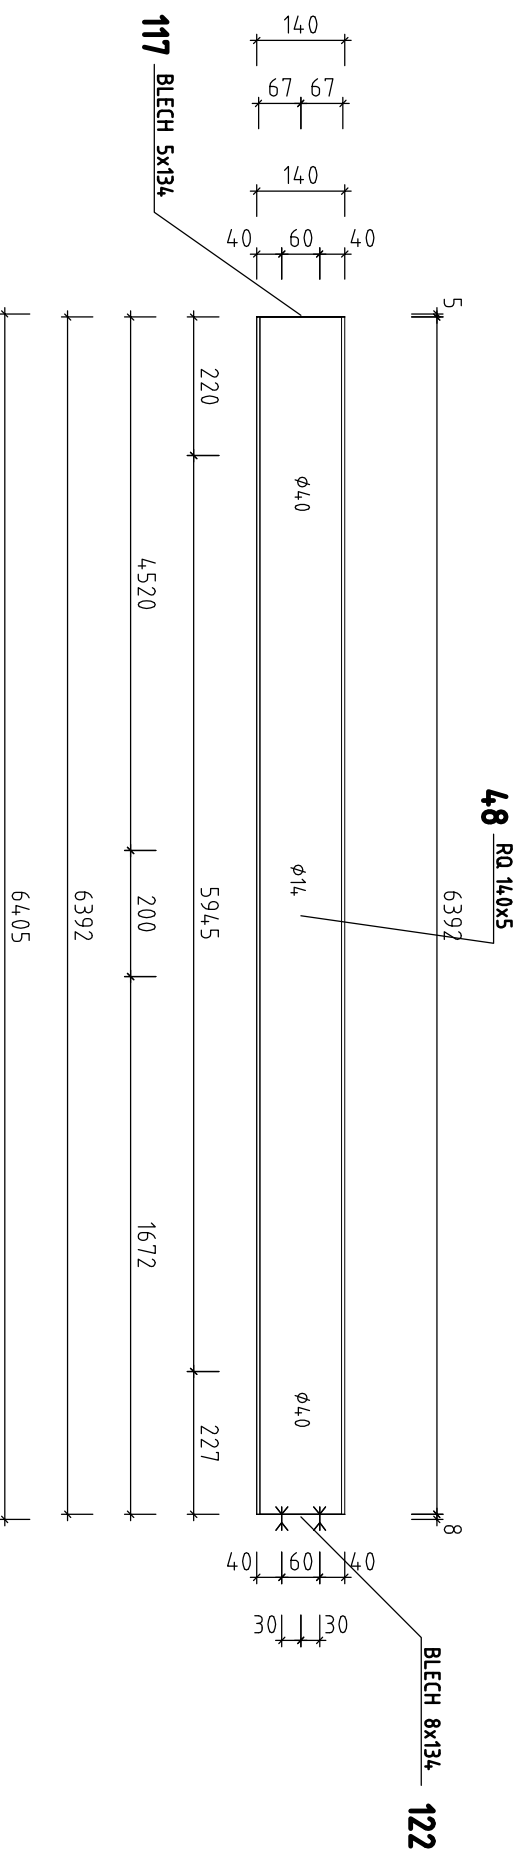

BG- 48 Vorderansicht (M1:10)
RQ 140x5 (2 x fertigen)

Ansicht oben

.8