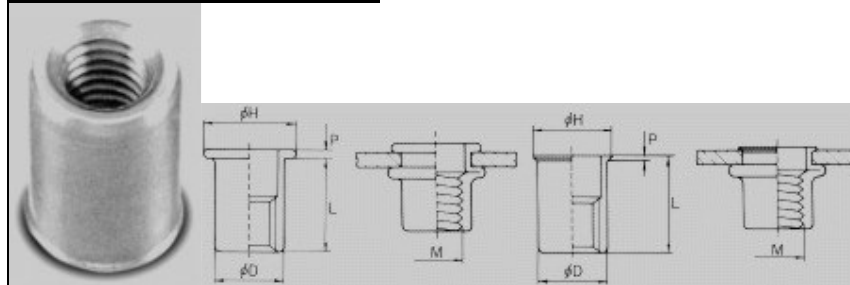

Standard Einnietmuttern, Edelstahl

Standard Einnietmuttern , Edelstahl,

JOSKC- gerändelt, Senkkopf

JOSC - ohne Rändelung, Senkkopf

Gewindegröße	Artikelnummer	Klemmbereich	Montageloch	L		D	H		P
				JOSKC	JOSC		JOSKC	JOSKC	
M4x0.7	JOSKC-440 JOSC-440	1.5~4.0	6.0	12.0	12.0	5.95	9.0	1.5	
M5x0.8	JOSKC-545 JOSC-545	1.5~4.5	7.0	13.5	13.5	6.95	10.0	1.5	
M6x1.0	JOSKC-645 JOSC-645	1.5~4.5	9.0	16.0	16.0	8.95	12.0	1.5	
	JOSKC-665 JOSC-665	4.5~6.5	9.0	18.0	18.0	8.95	12.0	1.5	
M8x1.25	JOSKC-845 JOSC-845	1.5~4.5	11.0	18.0	18.0	10.95	14.0	1.5	
	JOSKC-865 JOSC-865	4.5~6.5	11.0	20.0	20.0	10.95	14.0	1.5	

Standard Einnietmuttern, Edelstahl

Standard Einnietmuttern, Edelstahl,

JOSR - reduzierter Senkkopf

JOSF - Flachkopf

Gewindegröße	Artikelnummer	Klemmbereich	Montageloch	L		D	H		P	
				JOSF	JOSR		JOSF	JOSR	JOSF	JOSR
M4x0.7	JOSR-425	0.5~2.5	6.0	11.0	11.0	5.95	9.0	7.0	1.0	0.5
	JOSF-425									
	JOSR-440	2.5~4.0	6.0	12.5		5.95	9.0		1.0	
	JOSF-440									
M5x0.8	JOSR-530	0.5~3.0	7.0	12.0	12.0	6.95	10.0	8.0	1.0	0.5
	JOSF-530									
	JOSR-545	3.5~4.5	7.0	13.5		6.95	10.0		1.0	
	JOSF-545									
M6x1.0	JOSR-630	0.5~3.5	9.0	14.0	14.0	8.95	12.0	10.	1.5	0.5
	JOSF-630									
	JOSR-650	3.0~5.0	9.0	16.0		8.95	12.0		1.5	
	JOSF-650									
M8x1.25	JOSR-830	0.5~3.0	11.0	16.0	16.0	10.95	15.0	12.0	1.5	0.5
	JOSF-830									
	JOSR-855	3.0~5.5	11.0	18.5		10.95	15.0		1.5	
	JOSF-855									