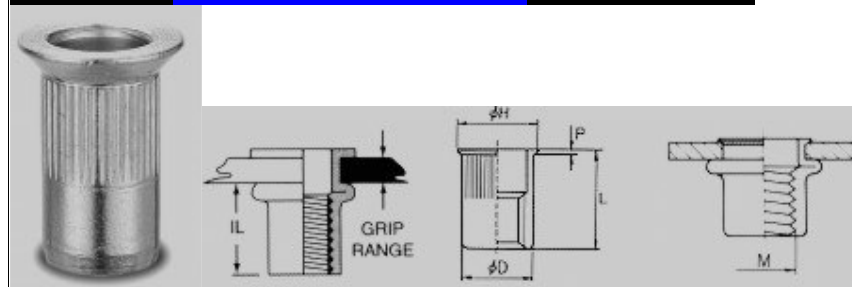

Standard Einnietmuttern, Stahl

Standard Einnietmuttern, **STAHL**, gerändelt

JOSKR –ST reduzierter Senkkopf

JOSKF –ST Flachkopf

Gew inde größ e	Artikelnummer	Klemmbereich	Montageloch	L		D	H		P	
				JOSKF	JOSKR		JOSKF	JOSKR	JOSKF	JOSKR
M4x 0.7	JOSKR-ST425	0.5~2.5	6.0	11.0	11.0	5.95	9.0	7.0	1.0	0.5
	JOSKF-ST425									
	JOSKR-ST440	2.5~4.0	6.0	12.5		5.95	9.0		1.0	
	JOSKF-ST440									
M5x 0.8	JOSKR-ST530	0.5~3.0	7.0	12.0	12.0	6.95	10.0	8.0	1.0	0.5
	JOSKF-ST530									
	JOSKR-ST545	3.0~4.5	7.0	13.5		6.95	10.0		1.0	
	JOSKF-ST545									
M6x 1.0	JOSKR-ST630	0.5~3.0	9.0	14.0	14.0	8.95	12.0	10.	1.5	0.5
	JOSKF-ST630									
	JOSKR-ST650	3.0~5.0	9.0	16.0		8.95	12.0		1.5	
	JOSKF-ST650									
M8x 1.25	JOSKR-ST830	0.5~3.0	11.0	16.0	16.0	10.95	15.0	12.0	1.5	0.5
	JOSKF-ST830									
	JOSKR-ST855	3.0~5.5	11.0	18.5		10.95	15.0		1.5	
	JOSKF-ST855									

Standard Einnietmuttern, Edelstahl

Standard Einnietmuttern , Edelstahl,

JOSKC- gerändelt, Senkkopf

JOSC - ohne Rändelung, Senkkopf

Gewindegröße	Artikelnummer	Klemmbereich	Montageloch	L		D	H		P
				JOSKC	JOSC		JOSKC	JOSKC	
M4x0.7	JOSKC-440 JOSC-440	1.5~4.0	6.0	12.0	12.0	5.95	9.0	1.5	
M5x0.8	JOSKC-545 JOSC-545	1.5~4.5	7.0	13.5	13.5	6.95	10.0	1.5	
M6x1.0	JOSKC-645 JOSC-645	1.5~4.5	9.0	16.0	16.0	8.95	12.0	1.5	
	JOSKC-665 JOSC-665	4.5~6.5	9.0	18.0	18.0	8.95	12.0	1.5	
M8x1.25	JOSKC-845 JOSC-845	1.5~4.5	11.0	18.0	18.0	10.95	14.0	1.5	
	JOSKC-865 JOSC-865	4.5~6.5	11.0	20.0	20.0	10.95	14.0	1.5	