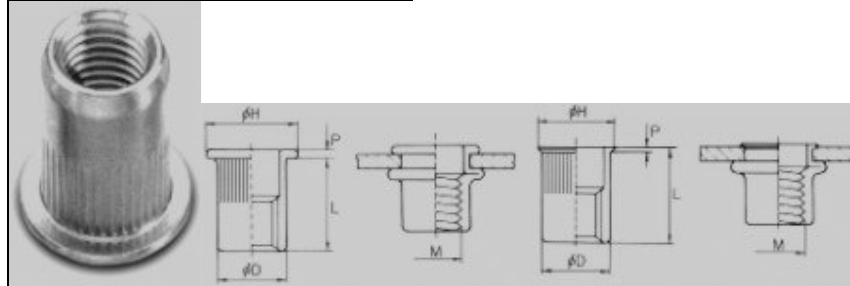

Standard Einnietmutter, Edelstahl

Standard Einnietmutter, Edelstahl, gerändelt

JOSKR - reduzierter Senkkopf

JOSKF - Flachkopf

Gewindegröße	Artikelnummer	Klemmbereich	Montageloch	L		D	H		P	
				JOSKF	JOSKR		JOSKF	JOSKR	JOSKF	JOSKR
M4x 0.7	JOSKR-425	0.5~2.5	6.0	11.0	11.0	5.95	9.0	7.0	1.0	0.5
	JOSKF-425									
	JOSKR-440	2.5~4.0	6.0	12.5		5.95	9.0		1.0	
	JOSKF-440									
M5x 0.8	JOSKR-530	0.5~3.0	7.0	12.0	12.0	6.95	10.0	8.0	1.0	0.5
	JOSKF-530									
	JOSKR-545	3.0~4.5	7.0	13.5		6.95	10.0		1.0	
	JOSKF-545									
M6x 1.0	JOSKR-630	0.5~3.0	9.0	14.0	14.0	8.95	12.0	10.	1.5	0.5
	JOSKF-630									
	JOSKR-650	3.0~5.0	9.0	16.0		8.95	12.0		1.5	
	JOSKF-650									
M8x 1.25	JOSKR-830	0.5~3.0	11.0	16.0	16.0	10.95	15.0	12.0	1.5	0.5
	JOSKF-830									
	JOSKR-855	3.0~5.5	11.0	18.5		10.95	15.0		1.5	
	JOSKF-855									

Standard Einnietmuttern, Stahl

Standard Einnietmuttern, **STAHL**, gerändelt

JOSKR –ST reduzierter Senkkopf

JOSKF –ST Flachkopf

Gew inde größ e	Artikelnummer	Klemmbereich	Montageloch	L		D	H		P	
				JOSKF	JOSKR		JOSKF	JOSKR	JOSKF	JOSKR
M4x 0.7	JOSKR-ST425	0.5~2.5	6.0	11.0	11.0	5.95	9.0	7.0	1.0	0.5
	JOSKF-ST425									
	JOSKR-ST440	2.5~4.0	6.0	12.5		5.95	9.0		1.0	
	JOSKF-ST440									
M5x 0.8	JOSKR-ST530	0.5~3.0	7.0	12.0	12.0	6.95	10.0	8.0	1.0	0.5
	JOSKF-ST530									
	JOSKR-ST545	3.0~4.5	7.0	13.5		6.95	10.0		1.0	
	JOSKF-ST545									
M6x 1.0	JOSKR-ST630	0.5~3.0	9.0	14.0	14.0	8.95	12.0	10.	1.5	0.5
	JOSKF-ST630									
	JOSKR-ST650	3.0~5.0	9.0	16.0		8.95	12.0		1.5	
	JOSKF-ST650									
M8x 1.25	JOSKR-ST830	0.5~3.0	11.0	16.0	16.0	10.95	15.0	12.0	1.5	0.5
	JOSKF-ST830									
	JOSKR-ST855	3.0~5.5	11.0	18.5		10.95	15.0		1.5	
	JOSKF-ST855									