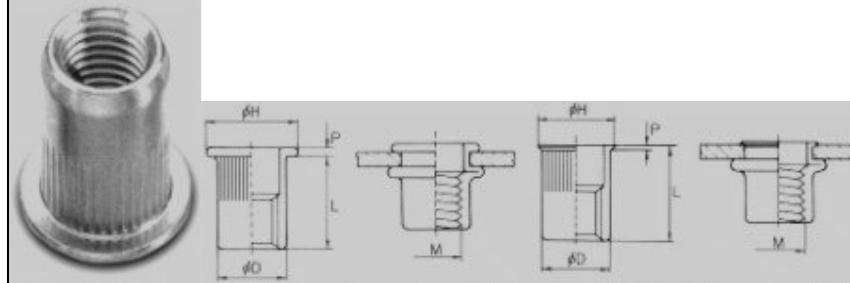

Standard Einnietmutter, Edelstahl

Standard Einnietmutter, Edelstahl, gerändelt

JOSKR - reduzierter Senkkopf

JOSKF - Flachkopf

Gewindegröße	Artikelnummer	Klemmbereich	Montageloch	L		D	H		P	
				JOSKF	JOSKR		JOSKF	JOSKR	JOSKF	JOSKR
M4x 0.7	JOSKR-425	0.5~2.5	6.0	11.0	11.0	5.95	9.0	7.0	1.0	0.5
	JOSKF-425									
	JOSKR-440	2.5~4.0	6.0	12.5		5.95	9.0		1.0	
	JOSKF-440									
M5x 0.8	JOSKR-530	0.5~3.0	7.0	12.0	12.0	6.95	10.0	8.0	1.0	0.5
	JOSKF-530									
	JOSKR-545	3.0~4.5	7.0	13.5		6.95	10.0		1.0	
	JOSKF-545									
M6x 1.0	JOSKR-630	0.5~3.0	9.0	14.0	14.0	8.95	12.0	10.	1.5	0.5
	JOSKF-630									
	JOSKR-650	3.0~5.0	9.0	16.0		8.95	12.0		1.5	
	JOSKF-650									
M8x 1.25	JOSKR-830	0.5~3.0	11.0	16.0	16.0	10.95	15.0	12.0	1.5	0.5
	JOSKF-830									
	JOSKR-855	3.0~5.5	11.0	18.5		10.95	15.0		1.5	
	JOSKF-855									

Standard Einnietmuttern, Stahl

Standard Einnietmuttern, **STAHL**, gerändelt

JOSKR –ST reduzierter Senkkopf

JOSKF –ST Flachkopf

Gew inde größ e	Artikelnummer	Klemmbereich	Montageloch	L		D	H		P	
				JOSKF	JOSKR		JOSKF	JOSKR	JOSKF	JOSKR
M4x 0.7	JOSKR-ST425	0.5~2.5	6.0	11.0	11.0	5.95	9.0	7.0	1.0	0.5
	JOSKF-ST425									
	JOSKR-ST440	2.5~4.0	6.0	12.5		5.95	9.0		1.0	
	JOSKF-ST440									
M5x 0.8	JOSKR-ST530	0.5~3.0	7.0	12.0	12.0	6.95	10.0	8.0	1.0	0.5
	JOSKF-ST530									
	JOSKR-ST545	3.0~4.5	7.0	13.5		6.95	10.0		1.0	
	JOSKF-ST545									
M6x 1.0	JOSKR-ST630	0.5~3.0	9.0	14.0	14.0	8.95	12.0	10.	1.5	0.5
	JOSKF-ST630									
	JOSKR-ST650	3.0~5.0	9.0	16.0		8.95	12.0		1.5	
	JOSKF-ST650									
M8x 1.25	JOSKR-ST830	0.5~3.0	11.0	16.0	16.0	10.95	15.0	12.0	1.5	0.5
	JOSKF-ST830									
	JOSKR-ST855	3.0~5.5	11.0	18.5		10.95	15.0		1.5	
	JOSKF-ST855									