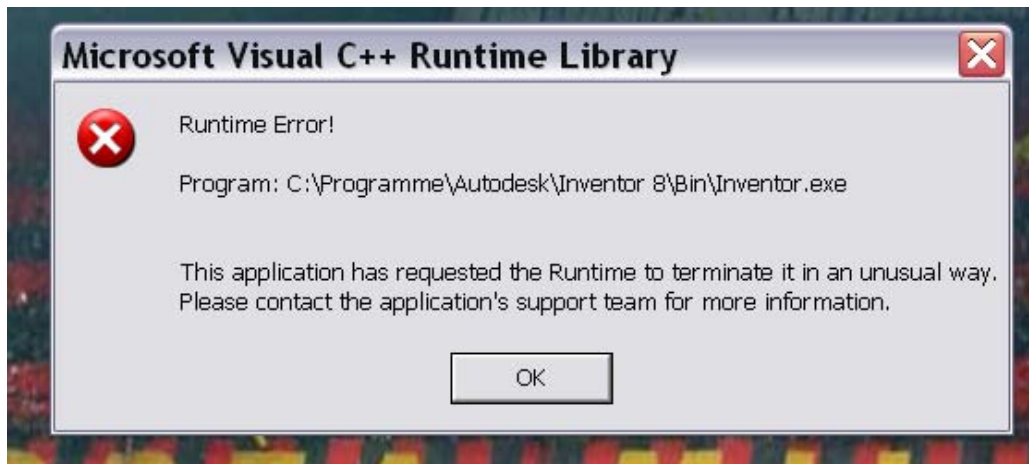

Invetor 8 SP1 auf WinXP und W2K, nicht eindeutig reproduzierbar.

Splash-Screen nach auftreten des Runtime-Errors. Man beachte, dass die Lizenz nicht sauber angezeigt wird!