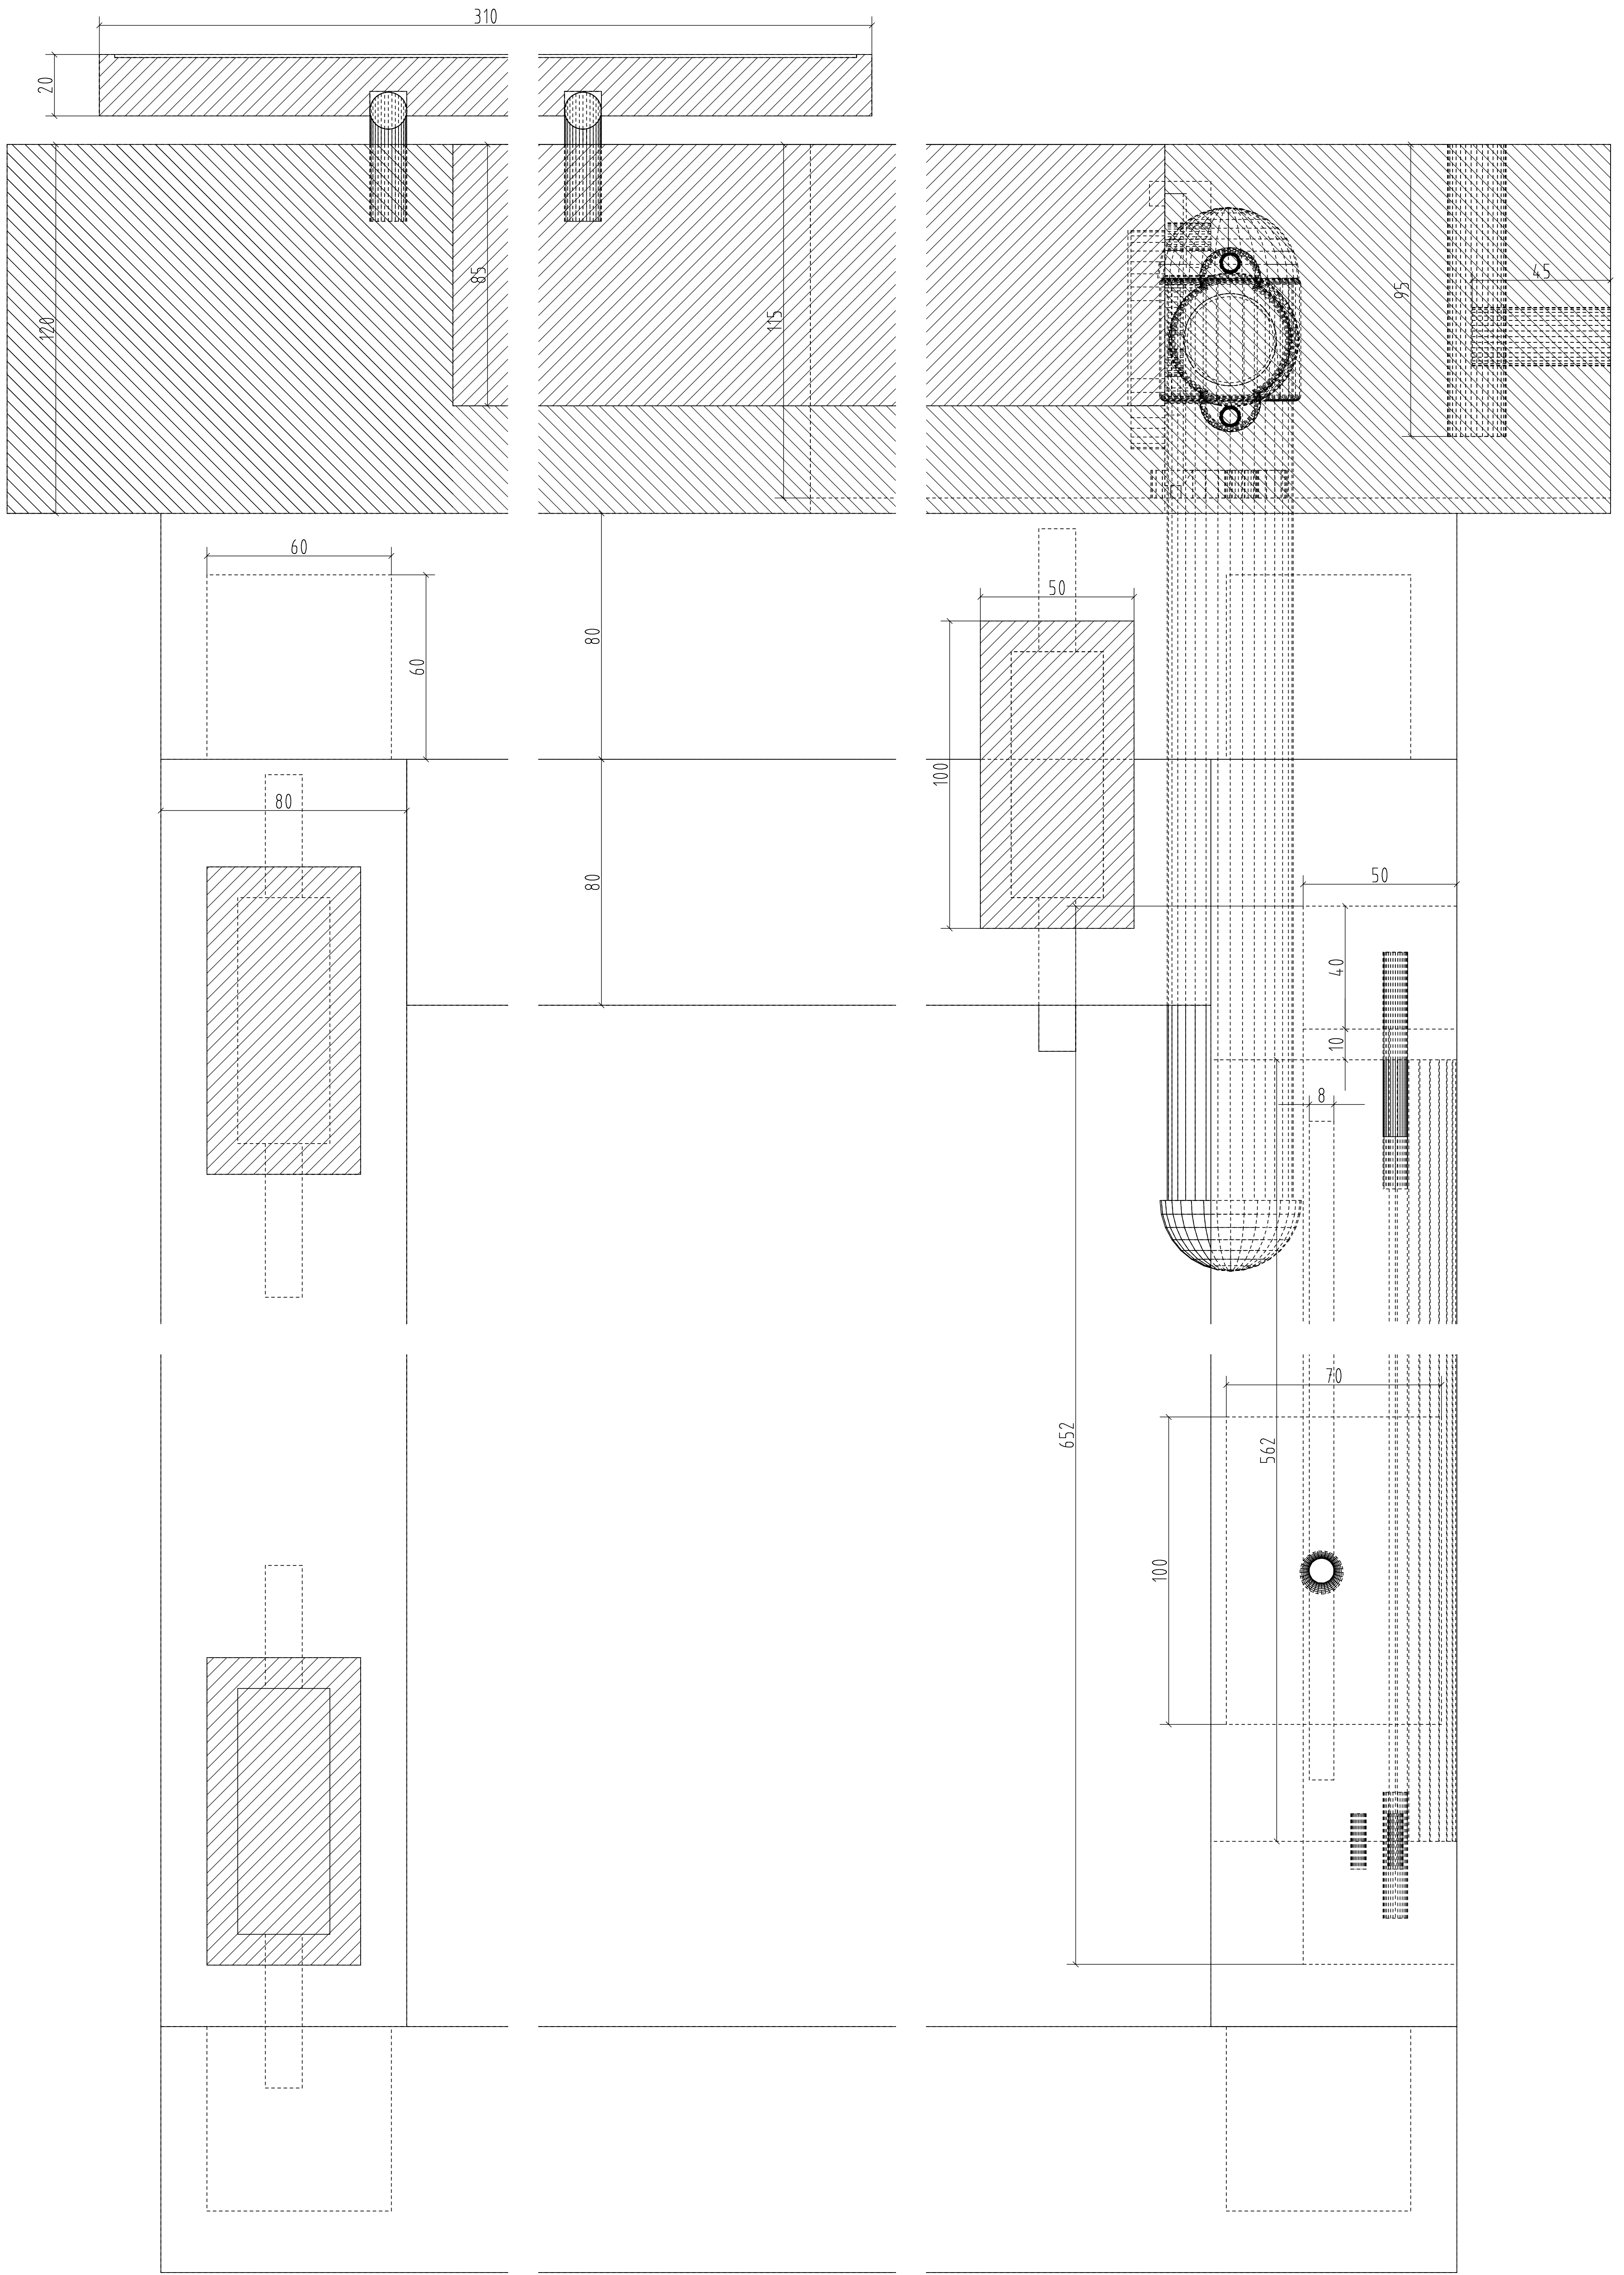

Vertikalschnitt A-A

12B402	Entwurfszeichnung Hobelbank Hainbuche Geölt	Nicole Glaser	
06.10.2007		Nr.2	